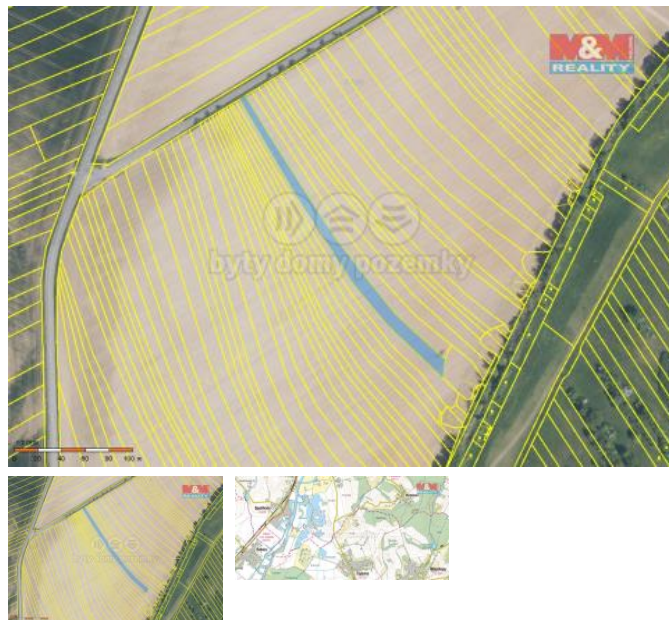

K prodeji, pozemky - zem d lská p da

Cena za nemovitost:

0 K

íslo inzerátu (ID): **4257650** Datum vydání: **28.11.2024**

Lokalita:
Zlín

Nabízíme k prodeji 1/18 podílu z rozlehlého pole o celkové ploše 5163 m², nacházející se v klidné části obce Napajedla. Tato nemovitost představuje příležitost pro zemědělské účely i investici do budoucna. Vzhledem ke své rozloze poskytuje mnoho možností k hospodaření. Kontaktujte nás pro více informací.

ID inzerátu ESO:	4257650
Inzerát aktualizován:	28.11.2024
Inzerát vydán:	25.06.2024
ID zakázky v RK:	900876116
Stav:	Dobrý
Vlastnictví:	Osobní
Plocha pozemku:	286 m ²
Kód zakázky:	876116

KONTAKTNÍ ÚDAJE: