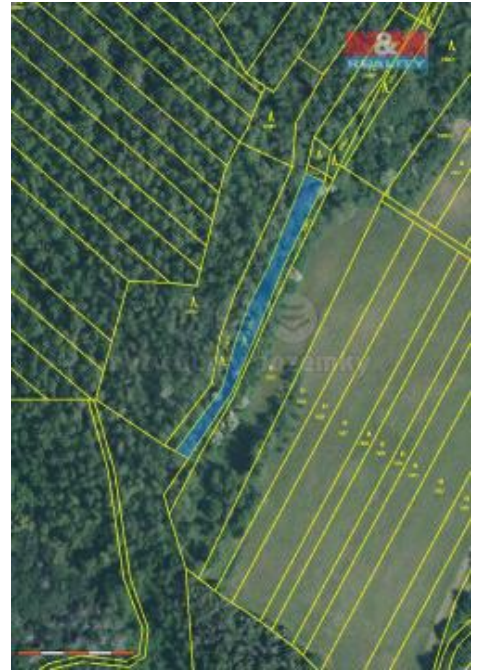

K prodeji, pozemky - zemědělská půda

Cena za nemovitost:

150 000 K

číslo inzerátu (ID): 4259821 Datum vydání: 22.08.2024

Lokalita:

Brno-venkov

Prodej souboru pozemků, v klidné části katastrálního m. sta Ořechov. Nachází se zde orná půda, zalesněná část s akáty, v těsnosti i menší ovocné stromy. Celková plocha pozemků je 3786m². Přístup k pozemkům přes lesní cestu blízko hlavní komunikace. V blízkém okolí turistická stezka Spálený mlýn. Skvělá investice pro včeláře.

ID inzerátu ESO:	4259821
Inzerát aktualizován:	22.08.2024
Inzerát vydán:	03.07.2024
ID zakázky v RK:	900877594
Stav:	Dobrý
Vlastnictví:	Osobní
Plocha pozemku:	3786 m ²
Kód zakázky:	877594

KONTAKTNÍ ÚDAJE: