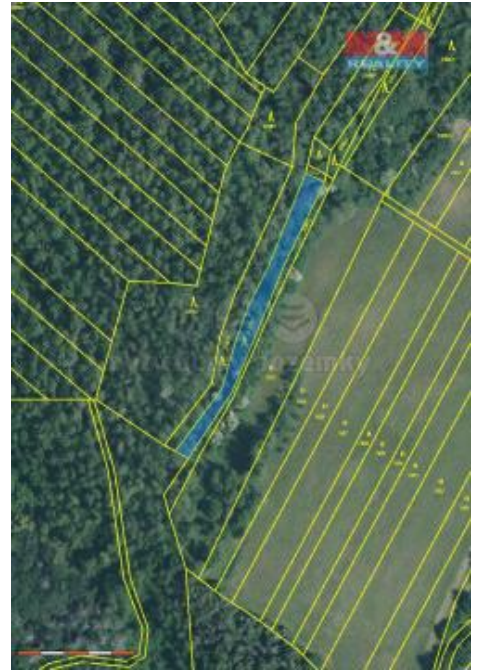

K prodeji, pozemky - zemědělská půda

Cena za nemovitost:

150 000 K

číslo inzerátu (ID): 4259821 Datum vydání: 24.07.2024

Lokalita:

Brno-venkov

Prodej souboru pozemků, v klidné části katastrálního m. sta Ořechov. Nachází se zde orná půda, zalesněná část s akáty, v těsnosti i menší ovocné stromy. Celková plocha pozemků je 3786m². Přístup k pozemkům přes lesní cestu blízko hlavní komunikace. V blízkém okolí turistická stezka Spálený mlýn. Skvělá investice pro včeláře.

ID inzerátu ESO:	4259821
Inzerát aktualizován:	24.07.2024
Inzerát vydán:	03.07.2024
ID zakázky v RK:	900877594
Stav:	Dobrý
Vlastnictví:	Osobní
Plocha pozemku:	3786 m ²
Kód zakázky:	877594

KONTAKTNÍ ÚDAJE: