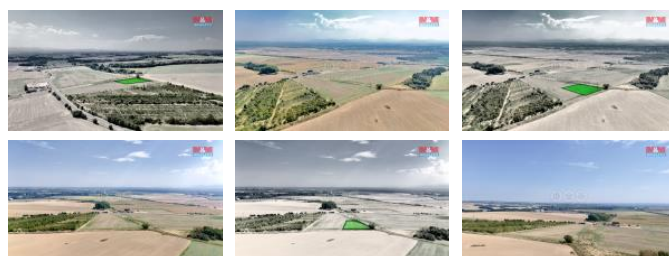

K prodeji, pozemky - zemědělská půda

Cena za nemovitost:

300 000 K

číslo inzerátu (ID): **4262104** Datum vydání: **22.11.2024**

Lokalita:
Nový Jičín

Nabízíme k prodeji ornou půdu s celkovou rozlohou 4.085 m² ve Velkých Albrechticích. Pozemek je ve velmi dobrém stavu a ihned připraven k sázení na příští sezónu. Tato nabídka představuje vzácnou příležitost pro zemědělce hledající expandovat své pole nebo pro investory, kteří rozpoznávají potenciál rozvoje tohoto strategicky umístěného pozemku. Situovanou v klidné části obce tento pozemek se nachází pouhých pár set metrů od dálnice, což zaručuje vynikající dostupnost směrem na Polsko i Slovensko. Nezmeškejte unikátní šanci a staňte se majitelem této cenné nemovitosti s mimořádnou polohou a potenciálem. Pro více informací nebo pro domluvení prohlídky neváhejte kontaktovat makléře který vám rád pomůže.

ID inzerátu ESO:	4262104
Inzerát aktualizován:	22.11.2024
Inzerát vydán:	13.07.2024
ID zakázky v RK:	900877402
Stav:	Velmi dobrý
Vlastnictví:	Osobní
Plocha pozemku:	4085 m²
Kód zakázky:	877402

KONTAKTNÍ ÚDAJE:

Tomáš Richter

Tel:

296 399 006

Email:

info@mmreality.cz

MaM reality holding,

a.s.

Tel:

800 100 446

Adresa:

Krakovská 1675/2, 11000

Praha - Nové Město

Web:

www.mmreality.cz