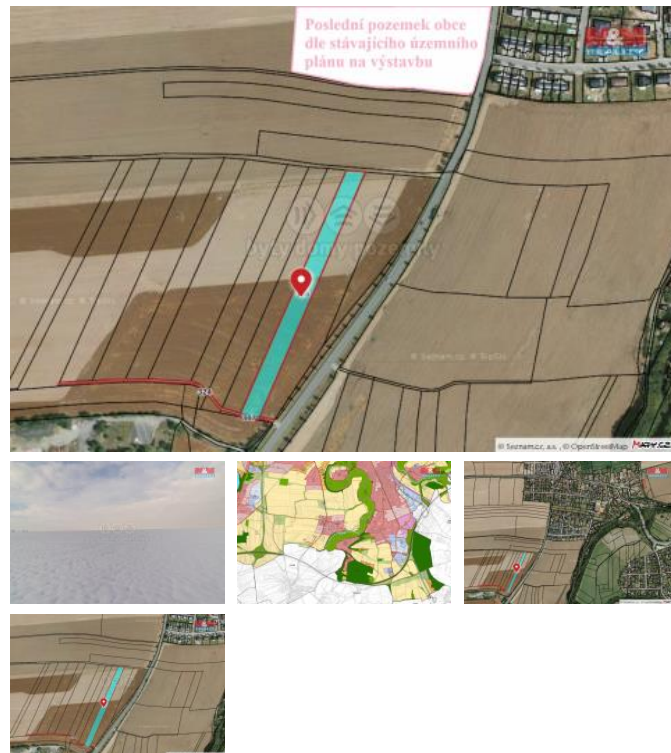

## K prodeji, pozemky - zemědělská půda

Cena za nemovitost:

**2 362 000 K**

Číslo inzerátu (ID): **4265598** Datum vydání: **29.07.2024**

Lokalita:

**Plzeň - město**

Prodej investičního pozemku o celkové výměře 5905 m<sup>2</sup>, které se nachází na okraji obce Radobyčice, nedaleko pozemků, které jsou v územním plánu na výstavbu bydlení. V budoucnu je velmi pravděpodobné zařazení pozemku do úp pro výstavbu rodinného bydlení.

Parcela se skládá ze tří pozemků a je přístupná z obecní komunikace.

ID inzerátu ESO:	4265598
Inzerát vydán:	29.07.2024
ID zakázky v RK:	900798627
Stav:	Dobrý
Vlastnictví:	Osobní
Plocha pozemku:	5905 m <sup>2</sup>
Kód zakázky:	798627