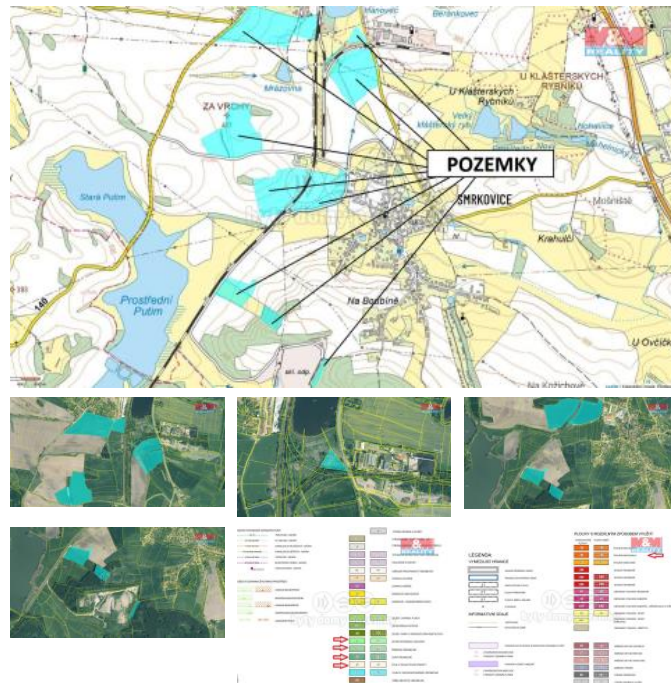

K prodeji, pozemky - zem d lská p da

Cena za nemovitost:

2 190 000 K

íslo inzerátu (ID): **4268022** Datum vydání: **16.09.2024**

Lokalita:
Písek

Nabízíme prodej podílu o velikosti ideální 1/6 na velmi zajímavém souboru 30-ti pozemků o celkové výměře 348.189 m² v blízkosti okresního města Písek. Pozemky se nacházejí přímo v katastrálním území Písek a Smrkovice a jsou tvořeny: ornou půdou (209.951 m²), trvalým travním porostem (115.136 m²), lesními pozemky (19.097 m²) a ostatní plochou (4.005 m²). Část pozemků p. č. 315/7 v k.ú. Smrkovice je územním plánem určena k výstavbě osmi rodinných domů. Více než polovina orné půdy je propachtována (pronajata). Podrobnosti Vám rádi sdělíme na vyžádání. Pokud Vás nabídka zaujala, neváhejte dlouho a kontaktujte makléře pro více informací.

ID inzerátu ESO:	4268022
Inzerát aktualizován:	16.09.2024
Inzerát vydán:	05.08.2024
ID zakázky v RK:	900878792
Stav:	Velmi dobrý
Vlastnictví:	Osobní
Plocha pozemku:	348189 m ²
Kód zakázky:	878792

KONTAKTNÍ ÚDAJE: