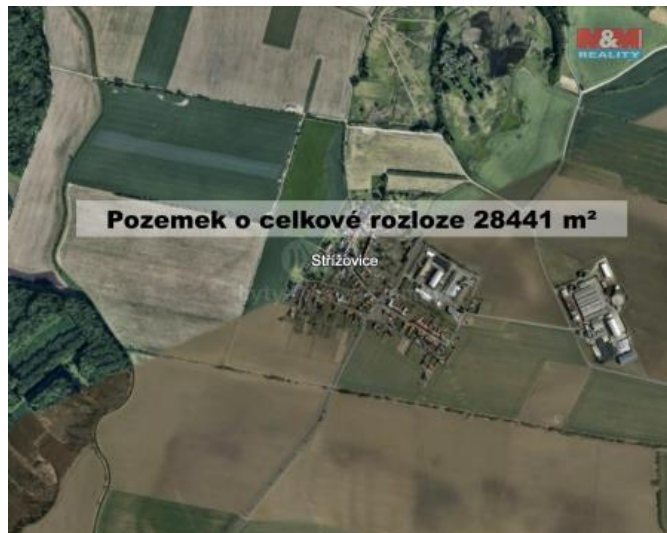

K prodeji, pozemky - zemědělská plocha

Cena za nemovitost:

0 Kč

Číslo inzerátu (ID): **4278406** Datum vydání: **28.09.2024**

Lokalita:

Kroměž

Nabízíme k prodeji zemědělský pozemek, ornou plochu, o celkové výměře 28441 m², zapsaný v katastrálním území Strážovice u Kvasic. Pozemek je obhospodávaný a má písečnou bonitovanou plochu ekologickou jednotku (BPEJ), 31200, 31300, která specifikuje jeho vlastnosti pro zemědělské využití. Lokalita je dobře přístupná a nabízí vhodné podmínky pro různé zemědělské činnosti. Majitel si vyhrazuje právo prodeje v nejvyšší cenové nabídce.

ID inzerátu ESO:	4278406
Inzerát aktualizován:	28.09.2024
Inzerát vydán:	16.09.2024
ID zakázky v RK:	900885455
Stav:	Dobrý
Vlastnictví:	Osobní
Plocha pozemku:	28441 m ²
Kód zakázky:	885455

KONTAKTNÍ ÚDAJE: