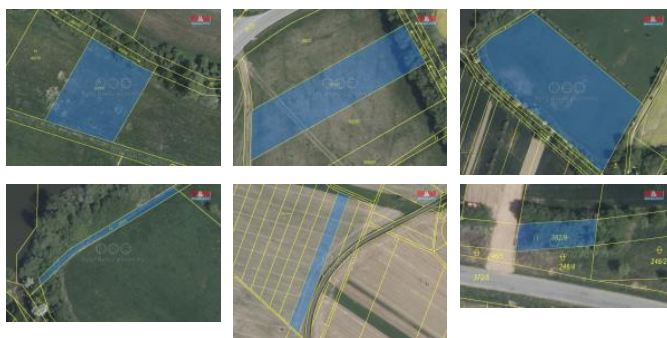

K prodeji, pozemky - zemědělská plocha

Cena za nemovitost:

400 000 K

Číslo inzerátu (ID): 4278421 Datum vydání: 19.10.2024

Lokalita:
Třebíč

Nabízíme k prodeji pozemek o celkové výměře 11 305 m² v obci Okarec, okres Třebíč. Z celkové plochy tvoří 10 230 m² orná půda. Zbývající část tvoří trvalý travní porost a ostatní plocha. Pozemek ideální pro investiční účely i zemědělskou činnost. Skvělá příležitost pro ty, kteří hledají investiční příležitost.

V případě zájmu nás neváhejte kontaktovat.

ID inzerátu ESO:	4278421
Inzerát aktualizován:	19.10.2024
Inzerát vydán:	16.09.2024
ID zakázky v RK:	900885436
Stav:	Dobrý
Vlastnictví:	Osobní
Plocha pozemku:	11305 m ²
Kód zakázky:	885436