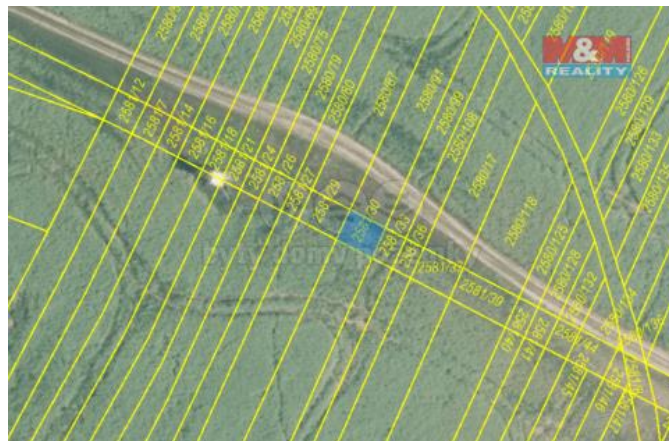

K prodeji, pozemky - zem d lská p da

Cena za nemovitost:

37 800 K

íslo inzerátu (ID): 4280990 Datum vydání: 18.12.2024

Lokalita:

Brno-venkov

Nabízíme k prodeji 1/4 zem d lské p dy vedené v katastrálním území Veverská Bítýška. Celková plocha 3 sousedících pozemk je 2802 m2, p i emž tvtina na prodej je 700 m2. Jeden z pozemk , který spojuje další dva je vedený jako cesta a má velikost 30 m2. Pro více informací nás neváhejte kontaktovat.

ID inzerátu ESO:	4280990
Inzerát aktualizován:	18.12.2024
Inzerát vydán:	28.09.2024
ID zakázky v RK:	900886439
Stav:	Velmi dobrý
Vlastnictví:	Osobní
Plocha pozemku:	2802 m2
Kód zakázky:	886439

KONTAKTNÍ ÚDAJE: