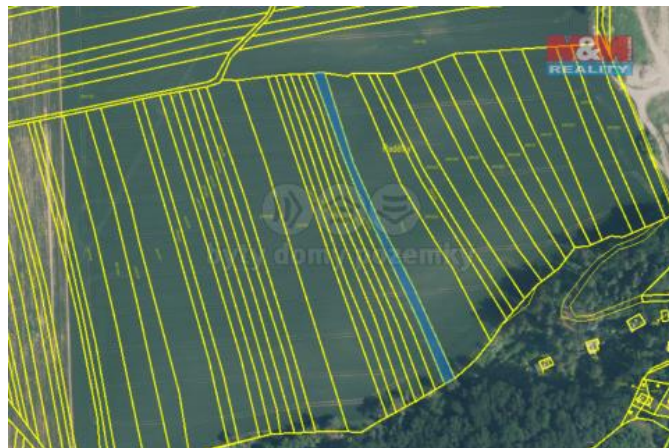

## K prodeji, pozemky - zem d lská p da

Cena za nemovitost:

**0 K**

íslo inzerátu (ID): 4281002 Datum vydání: 01.01.2025

Lokalita:

**Brno-venkov**

Nabízíme k prodeji 1/4 zem d lské p dy vedené v katastrálním území Veverská Bítýška. Celková plocha pozemku je 1178 m<sup>2</sup>, p i emž tvrtina na prodej je 294,5 m<sup>2</sup>. Pro více informací nás neváhejte kontaktovat.

ID inzerátu ESO:	4281002
Inzerát aktualizován:	01.01.2025
Inzerát vydán:	28.09.2024
ID zakázky v RK:	900886449
Stav:	Velmi dobrý
Vlastnictví:	Osobní
Plocha pozemku:	1178 m <sup>2</sup>
Kód zakázky:	886449