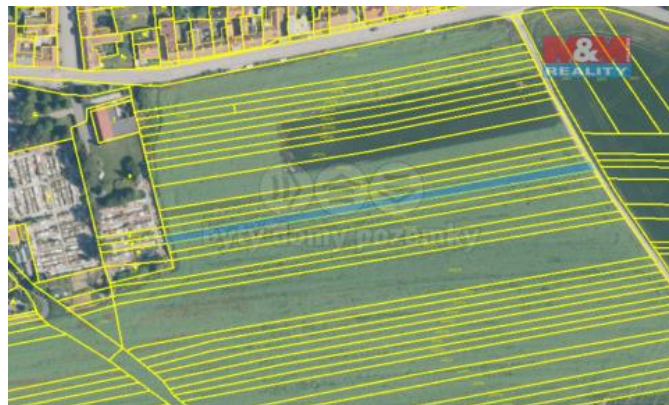

K prodeji, pozemky - zemědělská půda

Cena za nemovitost:

0 K

Íslo inzerátu (ID): 4281003 Datum vydání: 01.01.2025

Lokalita:
Brno-venkov

Nabízíme k prodeji 1/4 zemědělské půdy vedené v katastrálním území Veverská Bítýška. Celková plocha pozemku je 1331 m², původní čtvrtina na prodej je 332,75 m². Pro více informací nás neváhejte kontaktovat.

ID inzerátu ESO:	4281003
Inzerát aktualizován:	01.01.2025
Inzerát vydán:	28.09.2024
ID zakázky v RK:	900886447
Stav:	Velmi dobrý
Vlastnictví:	Osobní
Plocha pozemku:	1331 m ²
Kód zakázky:	886447

KONTAKTNÍ ÚDAJE: