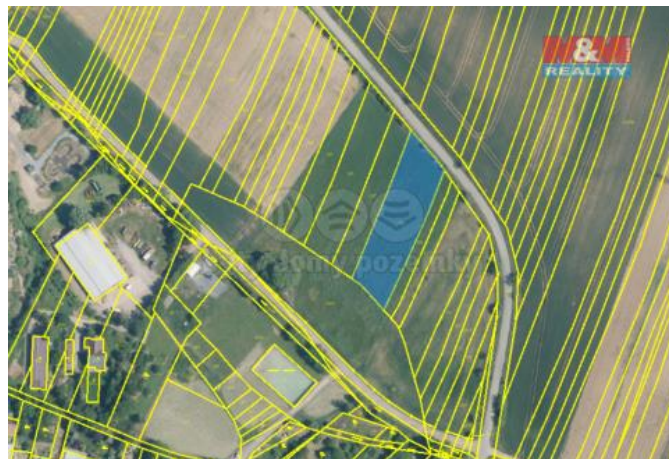

K prodeji, pozemky - zemědělská plocha

Cena za nemovitost:

0 Kč

Číslo inzerátu (ID): 4281012 Datum vydání: 12.01.2025

Lokalita:

Brno-venkov

Nabízíme k prodeji 1/4 zemědělské plochy vedené v katastrálním území Hvozdec u Veverské Bítýšky. Celková plocha pozemku je 2520 m², přičemž čtvrtina na prodej je 630 m². Pro více informací nás neváhejte kontaktovat.

ID inzerátu ESO:	4281012
Inzerát aktualizován:	12.01.2025
Inzerát vydán:	28.09.2024
ID zakázky v RK:	900886418
Stav:	Velmi dobrý
Vlastnictví:	Osobní
Plocha pozemku:	2520 m ²
Kód zakázky:	886418

KONTAKTNÍ ÚDAJE: