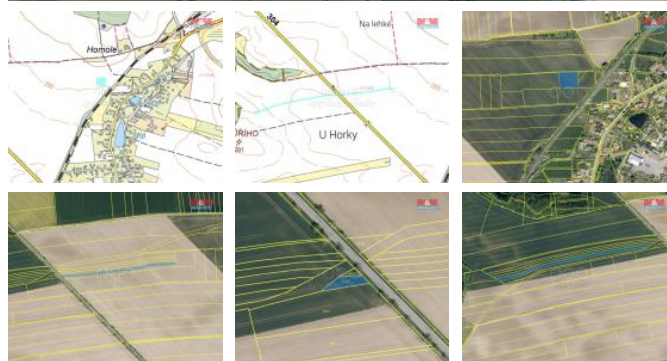

## K prodeji, pozemky - zemědělská plocha

Cena za nemovitost:

**493 450 K**

Číslo inzerátu (ID): 4281103 Datum vydání: 28.09.2024

Lokalita:

**Náchod**

Nabízíme k prodeji ornou plochu o rozloze 9 269 m<sup>2</sup> v katastrálním území Bohuslavice nad Metují. Pozemek je ideální pro zemědělské využití díky své kvalitní půdě a snadné přístupnosti. Lokalita je situována v klidné oblasti s výbornou dostupností k hlavním dopravním tahům. Pokud hledáte investiční příležitost v oblasti zemědělství nebo rozšíření svého hospodářství, tato nabídka by vás mohla zaujmout.

ID inzerátu ESO:	4281103
Inzerát vydán:	28.09.2024
ID zakázky v RK:	900886183
Stav:	Dobrý
Vlastnictví:	Osobní
Plocha pozemku:	9269 m <sup>2</sup>
Kód zakázky:	886183