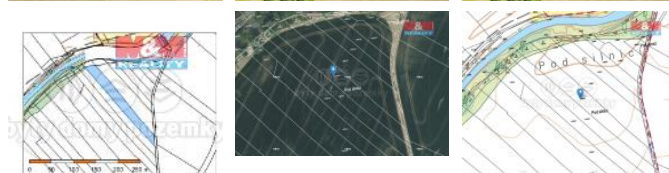

K prodeji, pozemky - zemědělská půda

Cena za nemovitost:

469 820 K

číslo inzerátu (ID): **4283889** Datum vydání: **22.11.2024**

Lokalita:
Beroun

Nabízíme k prodeji unikátní pozemek o rozloze 4548 m² v katastrálním území Lochovice. Tento rozlehlý a pečlivě udržovaný pozemek se nachází na klidné samotě, ideální pro ty, kdo hledají únik od rušného městského života. Pozemek je v současném stavu velmi dobrý a nabízí široké možnosti využití – od zemědělských aktivit po investiční záměry. Součástí je vodní plocha, kterou je možno využívat pro potřeby zalévání. Bonita půdy 1. Momentálně v pachtu na tři roky. Díky své poloze v malebné krajině je vhodný také pro rekreační účely nebo vybudování ekologického hospodářství. Přístup k pozemku je zajištěn po místní komunikaci. Pro více informací nás neváhejte kontaktovat. Tuto příležitost byste si neměli nechat ujít!

ID inzerátu ESO:	4283889
Inzerát aktualizován:	22.11.2024
Inzerát vydán:	10.10.2024
ID zakázky v RK:	900887412
Stav:	Velmi dobrý
Vlastnictví:	Osobní
Plocha pozemku:	4548 m²
Kód zakázky:	887412

KONTAKTNÍ ÚDAJE:

Hana Pospíšilová

Tel:

296 399 006

Email:

info@mmreality.cz

MaM reality holding,

a.s.

Tel:

800 100 446

Adresa:

Krakovská 1675/2, 11000

Praha - Nové Město

Web:

www.mmreality.cz