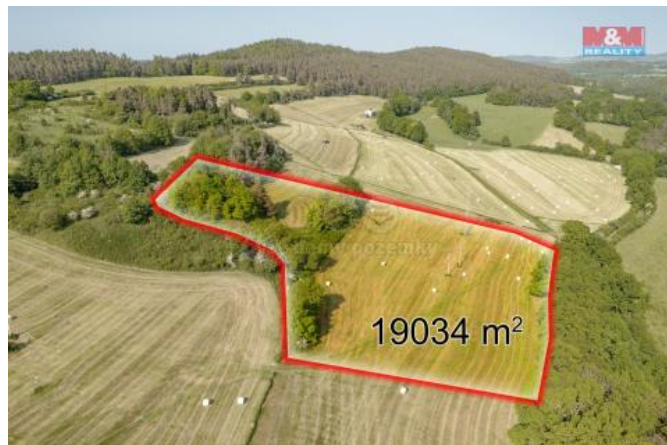

K prodeji, pozemky - zemědělská plocha

Cena za nemovitost:

1 240 000 K

Číslo inzerátu (ID): 4286411 Datum vydání: 03.12.2024

Lokalita:
Prachatice

Prodej celistvého souboru pozemků na okraji města Husinec. Na katastru nemovitostí vedeno jako orná plocha. Plošná územní cesta obecní, neuzpevněná. Momentálně pod pachtovní smlouvou. V územním plánu obce je část nabízeného pozemku, pod úrovní kopce, plánována využít pro obchvat města. Vznikne tím i plošná územní cesta na horní pozemek, kde v budoucnu bude možno umístit např. mobilheim, dílnu, atd. Jedná se zejména o výhodnou investici do budoucna. Město Husinec se nachází v okrese Prachatice, v Jihozápadním územním kraji, asi 4,5 km severozápadně od Prachatic. Více informací rádi poskytneme.

ID inzerátu ESO:	4286411
Inzerát aktualizován:	03.12.2024
Inzerát vydán:	19.10.2024
ID zakázky v RK:	900888177
Stav:	Velmi dobrý
Vlastnictví:	Osobní
Plocha pozemku:	19034 m ²
Kód zakázky:	888177

KONTAKTNÍ ÚDAJE: