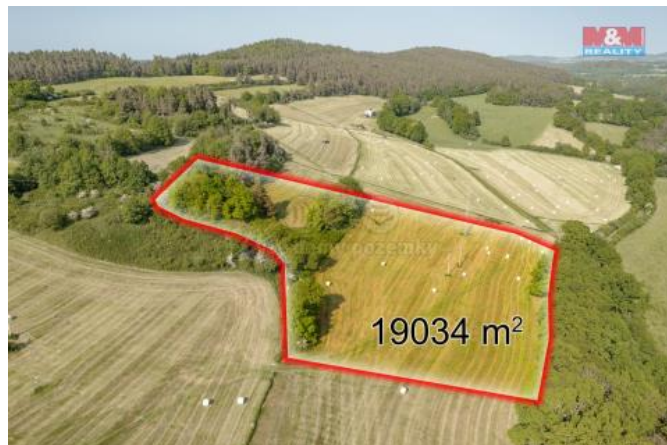

K prodeji, pozemky - zemědělská plocha

Cena za nemovitost:

1 240 000 K

Číslo inzerátu (ID): 4286411 Datum vydání: 21.11.2024

Lokalita:
Prachatice

Prodej celistvého souboru pozemků na okraji města Husinec. Na katastru nemovitostí vedeno jako orná plocha. Plošná územní cesta obecní, neuzpevněná. Momentálně pod pachtovní smlouvou. V územním plánu obce je část nabízeného pozemku, pod úrovní kopce, plánována využít pro obchvat města. Vznikne tím i plošná územní cesta na horní pozemek, kde v budoucnu bude možno umístit například mobilheim, dílnu, atd. Jedná se zejména o výhodnou investici do budoucna. Město Husinec se nachází v okrese Prachatice, v Jihozápadním územním kraji, asi 4,5 km severozápadně od Prachatic. Více informací rádi poskytneme.

ID inzerátu ESO:	4286411
Inzerát aktualizován:	21.11.2024
Inzerát vydán:	19.10.2024
ID zakázky v RK:	900888177
Stav:	Velmi dobrý
Vlastnictví:	Osobní
Plocha pozemku:	19034 m ²
Kód zakázky:	888177

KONTAKTNÍ ÚDAJE: