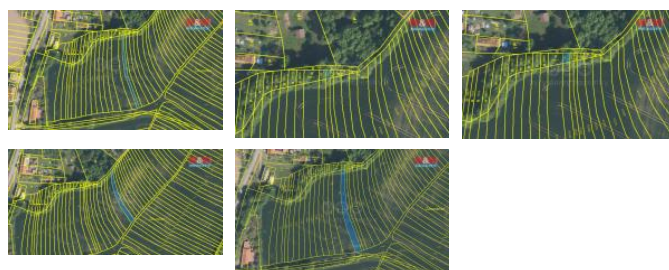

## K prodeji, pozemky - zemědělská příroda

Cena za nemovitost:

**265 000 K**

Číslo inzerátu (ID): 4289751 Datum vydání: 18.12.2024

Lokalita:

**Kroměříž**

Nabízíme k prodeji soubor pozemků vedených jako orná příroda a trvalý travní porost o celkové výměře 2777 m<sup>2</sup> v katastrálním území Blišice, okres Kroměříž. Výměra orné přírody činí 2717 m<sup>2</sup>, trvalý travní porost 60 m<sup>2</sup>. Přístup po obecní nepevné komunikaci. BPEJ 33111, 30850, 34099. K pozemkům je sjednána pachtovní smlouva s výpovědní dobou 1 rok.

Vhodné jako dlouhodobá investice. Doporučujeme.

ID inzerátu ESO:	4289751
Inzerát aktualizován:	18.12.2024
Inzerát vydán:	04.11.2024
ID zakázky v RK:	900890007
Stav:	Velmi dobrý
Vlastnictví:	Osobní
Plocha pozemku:	2777 m <sup>2</sup>
Kód zakázky:	890007