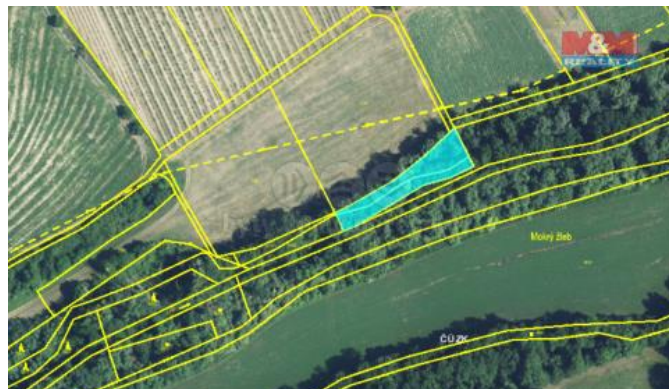

K prodeji, pozemky - zemědělská půda

Cena za nemovitost:

298 000 K

Číslo inzerátu (ID): 4289813 Datum vydání: 29.01.2025

Lokalita:

Bělčav

Prodej pozemku o celkové výměře 1260 m² v katastru obce Klentnice. Jedná se o 2 na sebe navazující pozemky orné půdy s náletovými stromy. Půdní lokalita pod Pálavou, poblíž je vodní nádrž Nové Mlýny. Výhodná investice.

ID inzerátu ESO:	4289813
Inzerát aktualizován:	29.01.2025
Inzerát vydán:	04.11.2024
ID zakázky v RK:	900889786
Stav:	Velmi dobrý
Vlastnictví:	Osobní
Plocha pozemku:	1260 m ²
Kód zakázky:	889786

KONTAKTNÍ ÚDAJE: