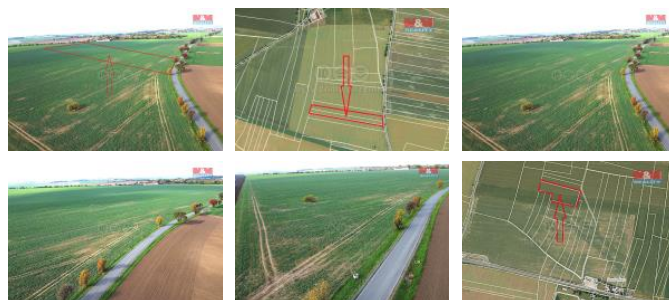

## K prodeji, pozemky - zemědělská plocha

Cena za nemovitost:

**840 000 K**

Číslo inzerátu (ID): 4290077 Datum vydání: 22.11.2024

Lokalita:  
**Kolín**

Nabízíme k prodeji podíl 1/4 pozemku o celkové rozloze 35 617 m<sup>2</sup> - tj. 8904 m<sup>2</sup> v katastrálním území Cerhenice. Jedná se o ornou plochu, která se nachází v klidné části obce, ideální pro zemědělské využití nebo jako investice do budoucnosti. Pozemek je v dobrém stavu a přístup k němu je zajištěn po obecní komunikaci. Tato nabídka představuje výhodnou příležitost pro ty, kteří hledají klidné místo pro rozšíření svých zemědělských aktivit nebo chtějí investovat do pozemku v atraktivní lokalitě. Veškerý právní a hypoteční servis zajištěn. Pro více informací a domluvení prohlídky nás neváhejte kontaktovat.

ID inzerátu ESO:	4290077
Inzerát aktualizován:	22.11.2024
Inzerát vydán:	04.11.2024
ID zakázky v RK:	900889155
Stav:	Dobrý
Vlastnictví:	Osobní
Plocha pozemku:	8904 m <sup>2</sup>
Kód zakázky:	889155