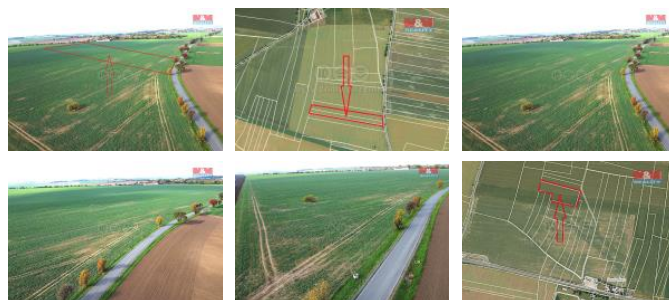

K prodeji, pozemky - zemědělská plocha

Cena za nemovitost:

620 000 K

Číslo inzerátu (ID): 4290077 Datum vydání: 04.01.2025

Lokalita:
Kolín

Nabízíme k prodeji podíl 1/4 pozemku o celkové rozloze 35 617 m² - tj. 8904 m² v katastrálním území Cerhenice. Jedná se o ornou plochu, která se nachází v klidné části obce, ideální pro zemědělské využití nebo jako investice do budoucnosti. Pozemek je v dobrém stavu a přístup k němu je zajištěn po obecní komunikaci. Tato nabídka představuje výhodnou příležitost pro ty, kteří hledají klidné místo pro rozšíření svých zemědělských aktivit nebo chtějí investovat do pozemku v atraktivní lokalitě. Veškerý právní a hypoteční servis zajištěn. Pro více informací a domluvení prohlídky nás neváhejte kontaktovat.

ID inzerátu ESO:	4290077
Inzerát aktualizován:	04.01.2025
Inzerát vydán:	04.11.2024
ID zakázky v RK:	900889155
Stav:	Dobrý
Vlastnictví:	Osobní
Plocha pozemku:	8904 m ²
Kód zakázky:	889155

KONTAKTNÍ ÚDAJE: