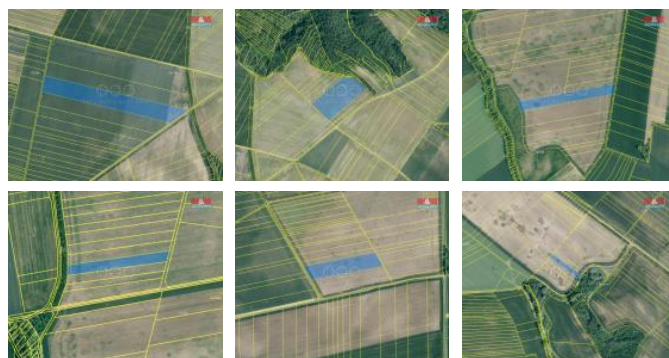

K prodeji, pozemky - zemědělská plocha

Cena za nemovitost:

4 915 745 K

Číslo inzerátu (ID): 4292202 Datum vydání: 04.01.2025

Lokalita:

Brno-venkov

Nabízíme k prodeji soubor pozemků vedených jako zemědělská plocha o celkové výměře 87 559 m² v katastrálním území Ořechov, okres Brno-venkov. Pozemky jsou vedeny jako zemědělská plocha a nacházejí se ve vyhledávané zemědělské lokalitě s dobrou dostupností. Plocha je v současnosti obhospodávána zemědělským družstvem na základě pachtovní smlouvy. Skvělá investiční příležitost pro ty, kteří hledají stabilní zhodnocení kapitálu v oblasti zemědělství. Pozemky jsou obhospodávány na základě pachtovní smlouvy, která zajišťuje stabilní výnos. Pro více informací a podmínky prodeje nás neváhejte kontaktovat. Tato nabídka je ideální příležitostí pro zemědělské investory nebo zemědělská družstva hledající rozšíření svých pozemků. Skvělá investiční příležitost.

ID inzerátu ESO:	4292202
Inzerát aktualizován:	04.01.2025
Inzerát vydán:	13.11.2024
ID zakázky v RK:	900890112
Stav:	Dobrý
Vlastnictví:	Osobní
Plocha pozemku:	87559 m ²
Kód zakázky:	890112

KONTAKTNÍ ÚDAJE: