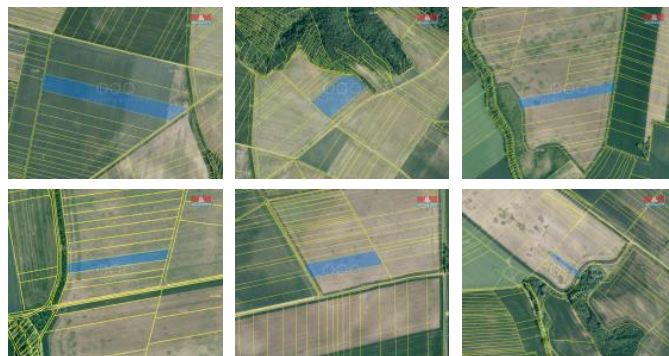

K prodeji, pozemky - zemědělská plocha

Cena za nemovitost:

4 915 745 K

Číslo inzerátu (ID): 4292202 Datum vydání: 22.11.2024

Lokalita:

Brno-venkov

Nabízíme k prodeji soubor pozemků vedených jako orná plocha o celkové výměře 87 559 m² v katastrálním území Ořechov, okres Brno-venkov. Pozemky jsou vedeny jako orná plocha a nacházejí se ve vyhledávané zemědělské lokalitě s dobrou dostupností. Plocha je v současnosti obhospodávána zemědělským družstvem na základě pachtovní smlouvy. Skvělá investiční příležitost pro ty, kteří hledají stabilní zhodnocení kapitálu v oblasti zemědělství. Pozemky jsou obhospodávány na základě pachtovní smlouvy, která zajišťuje stabilní výnos. Pro více informací a podmínky prodeje nás neváhejte kontaktovat. Tato nabídka je ideální příležitostí pro zemědělské investory nebo zemědělská družstva hledající rozšíření svých pozemků. Skvělá investiční příležitost.

ID inzerátu ESO:	4292202
Inzerát aktualizován:	22.11.2024
Inzerát vydán:	13.11.2024
ID zakázky v RK:	900890112
Stav:	Dobrý
Vlastnictví:	Osobní
Plocha pozemku:	87559 m ²
Kód zakázky:	890112

KONTAKTNÍ ÚDAJE: