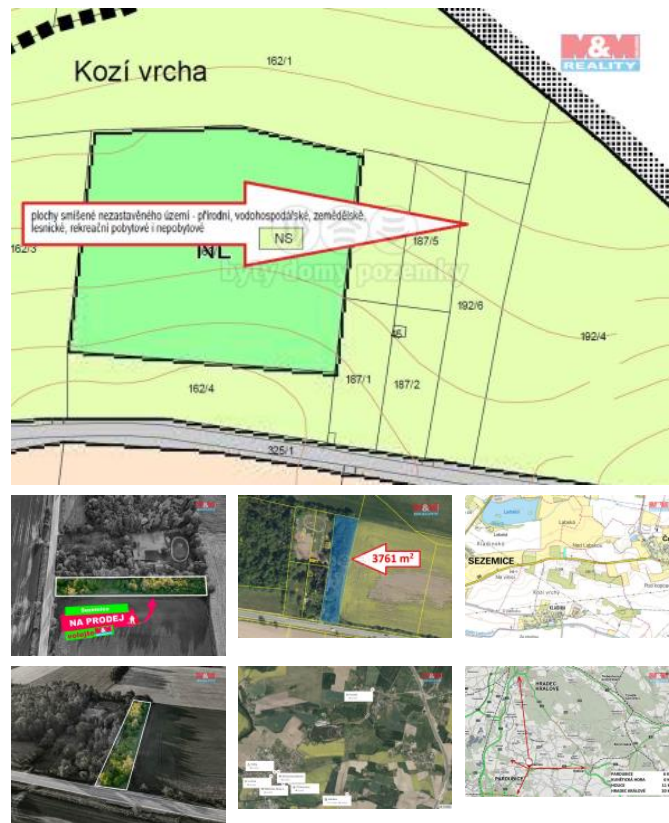

K prodeji, pozemky - zemědělská páda

Cena za nemovitost:

750 000 K

 číslo inzerátu (ID): **4293856** Datum vydání: **15.01.2025**

 Lokalita:
Pardubice

Nabízíme k prodeji jedinečný pozemek o rozloze 3761 m² v klidné lokalitě Kladina, ideální pro milovníky přírody a soukromí. Tento pozemek je přístupný po vlastní příjezdové cestě, což zajišťuje snadnou dostupnost, a zároveň je obklopen náletovými dřevinami, které poskytují potřebné soukromí. Z pozemku se naskýtá úchvatný výhled na hrad Kunčická hora, což přidává na jeho atraktivitě. Díky dostatečné ploše je zde možnost parkování přímo na pozemku a také chovu zvířat. Nemovitost nabízí mnoho možností využití. Nepropáste tuto příležitost a zajistěte si svůj kousek klidu na samotě!

ID inzerátu ESO:	4293856
Inzerát aktualizován:	15.01.2025
Inzerát vydán:	20.11.2024
ID zakázky v RK:	900891121
Stav:	Dobrý
Vlastnictví:	Osobní
Plocha pozemku:	3761 m ²
Kód zakázky:	891121

KONTAKTNÍ ÚDAJE: