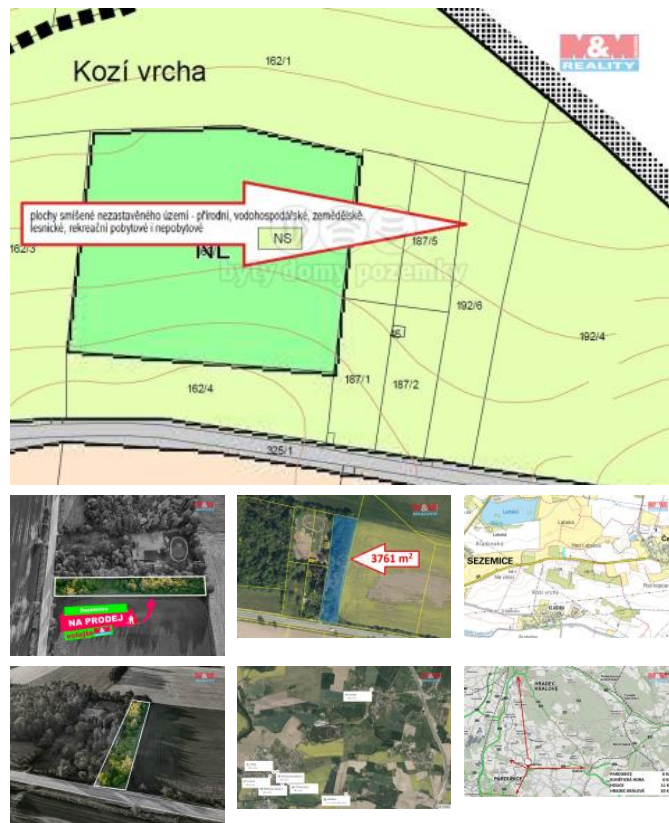

K prodeji, pozemky - zemědělská páda

Cena za nemovitost:

750 000 K

 číslo inzerátu (ID): **4293856** Datum vydání: **15.01.2025**

 Lokalita:
Pardubice

Nabízíme k prodeji jedinečný pozemek o rozloze 3761 m² v klidné lokalitě Kladina, ideální pro milovníky přírody a soukromí. Tento pozemek je přístupný po vlastní příjezdové cestě, což zajišťuje snadnou dostupnost, a zároveň je obklopen náletovými dřevinami, které poskytují potřebné soukromí. Z pozemku se naskýtá úchvatný výhled na hrad Kunětická hora, což přidává na jeho atraktivitě. Díky dostatečné ploše je zde možnost parkování přímo na pozemku a také chovu zvířat. Nemovitost nabízí mnoho možností využití. Nepropáste tuto příležitost a zajistěte si svůj kousek klidu na samotě!

ID inzerátu ESO:	4293856
Inzerát aktualizován:	15.01.2025
Inzerát vydán:	20.11.2024
ID zakázky v RK:	900891121
Stav:	Dobrý
Vlastnictví:	Osobní
Plocha pozemku:	3761 m ²
Kód zakázky:	891121

KONTAKTNÍ ÚDAJE: