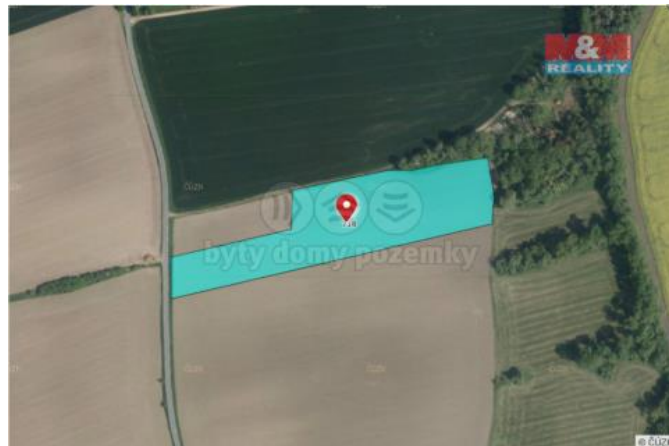

K prodeji, pozemky - zemědělská plocha

Cena za nemovitost:

1 166 000 K

Číslo inzerátu (ID): **4293886** Datum vydání: **05.12.2024**

Lokalita:
Chrudim

Nabízíme k prodeji ornou plochu v katastrálním území Topol u Chrudimi. S rostoucím zájmem o zemědělskou plochu představuje tento pozemek skvělou investiční příležitost pro zhodnocení majetku. Nachází se v atraktivní lokalitě v blízkosti obce Topol, což poskytuje vysoký potenciál pro dlouhodobé zajištění finančních prostředků. Pro více informací nás neváhejte kontaktovat.

ID inzerátu ESO:	4293886
Inzerát aktualizován:	05.12.2024
Inzerát vydán:	20.11.2024
ID zakázky v RK:	900890451
Stav:	Velmi dobrý
Vlastnictví:	Osobní
Plocha pozemku:	23320 m ²
Kód zakázky:	890451

KONTAKTNÍ ÚDAJE: