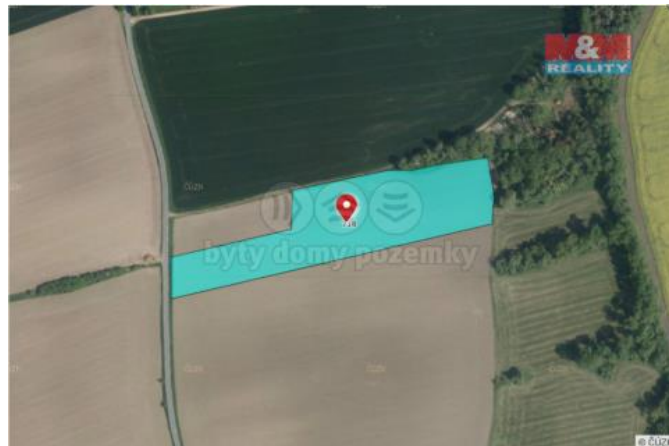

K prodeji, pozemky - zemědělská plocha

Cena za nemovitost:

1 166 000 K

Číslo inzerátu (ID): 4293886 Datum vydání: 05.12.2024

Lokalita:
Chrudim

Nabízíme k prodeji ornou plochu v katastrálním území Topol u Chrudimi. S rostoucím zájmem o zemědělskou plochu představuje tento pozemek skvělou investiční příležitost pro zhodnocení majetku. Nachází se v atraktivní lokalitě v blízkosti obce Topol, což poskytuje vysoký potenciál pro dlouhodobé zajištění finančních prostředků. Pro více informací nás neváhejte kontaktovat.

ID inzerátu ESO:	4293886
Inzerát aktualizován:	05.12.2024
Inzerát vydán:	20.11.2024
ID zakázky v RK:	900890451
Stav:	Velmi dobrý
Vlastnictví:	Osobní
Plocha pozemku:	23320 m ²
Kód zakázky:	890451

KONTAKTNÍ ÚDAJE: