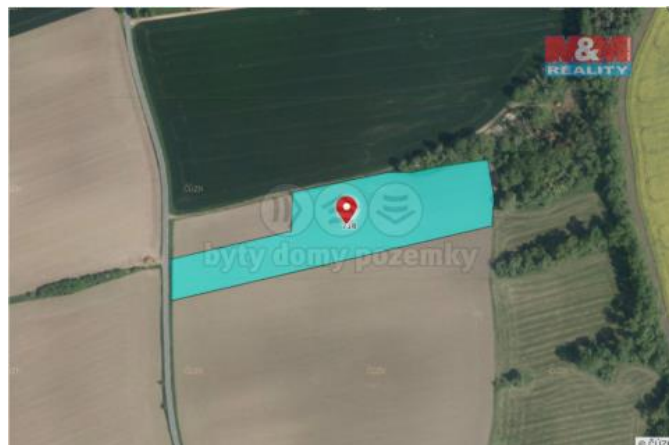

## K prodeji, pozemky - zemědělská plocha

Cena za nemovitost:

**1 166 000 K**

Číslo inzerátu (ID): **4293886** Datum vydání: **22.11.2024**

Lokalita:  
**Chrudim**

Nabízíme k prodeji ornou plochu v katastrálním území Topol u Chrudimi. S rostoucím zájmem o zemědělskou plochu představuje tento pozemek skvělou investiční příležitost pro zhodnocení majetku. Nachází se v atraktivní lokalitě v blízkosti obce Topol, což poskytuje vysoký potenciál pro dlouhodobé zajištění finančních prostředků. Pro více informací nás neváhejte kontaktovat.

ID inzerátu ESO:	4293886
Inzerát aktualizován:	22.11.2024
Inzerát vydán:	20.11.2024
ID zakázky v RK:	900890451
Stav:	Velmi dobrý
Vlastnictví:	Osobní
Plocha pozemku:	23320 m <sup>2</sup>
Kód zakázky:	890451