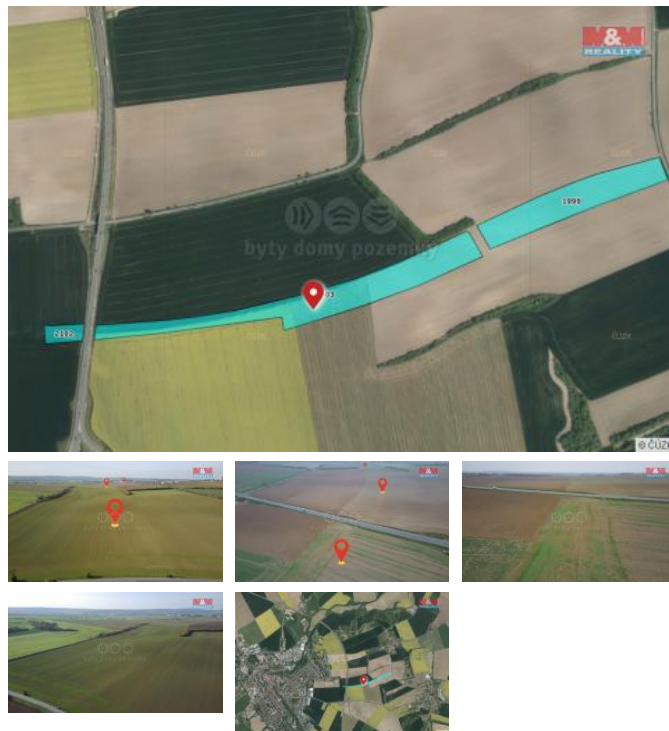

## K prodeji, pozemky - zemědělská plocha

Cena za nemovitost:

**3 337 400 K**

Číslo inzerátu (ID): 4293907 Datum vydání: 22.11.2024

Lokalita:  
**Chrudim**

Nabízíme k prodeji pozemky v katastrálním území Kouty u obce Chrudim. Celková plocha orné plochy činí 66748 m<sup>2</sup>, orná plocha je komodita, jejíž hodnota dlouhodobě roste, což zajišťuje stabilní zhodnocení investice.

ID inzerátu ESO:	4293907
Inzerát aktualizován:	22.11.2024
Inzerát vydán:	20.11.2024
ID zakázky v RK:	900890181
Stav:	Velmi dobrý
Vlastnictví:	Osobní
Plocha pozemku:	66748 m <sup>2</sup>
Kód zakázky:	890181