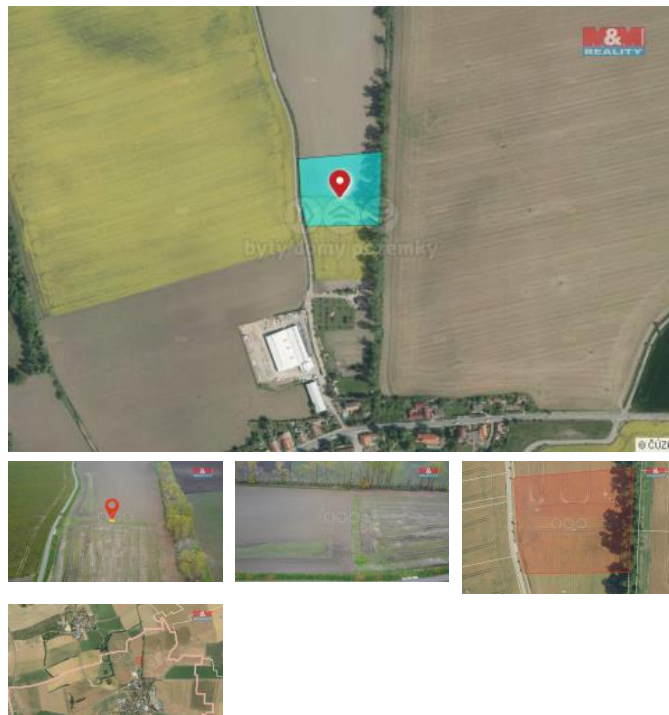

K prodeji, pozemky - zemědělská plocha

Cena za nemovitost:

646 850 K

Číslo inzerátu (ID): 4293921 Datum vydání: 29.01.2025

Lokalita:
Chrudim

Nabízíme k prodeji ornou plochu v katastrálním území Kouty, v blízkosti obce Chrudim. Vzhledem k rostoucímu zájmu o zemědělskou plochu představuje tento pozemek vynikající investiční příležitost pro zhodnocení vašeho majetku.

ID inzerátu ESO:	4293921
Inzerát aktualizován:	29.01.2025
Inzerát vydán:	20.11.2024
ID zakázky v RK:	900890218
Stav:	Velmi dobrý
Vlastnictví:	Osobní
Plocha pozemku:	12937 m ²
Kód zakázky:	890218

KONTAKTNÍ ÚDAJE: