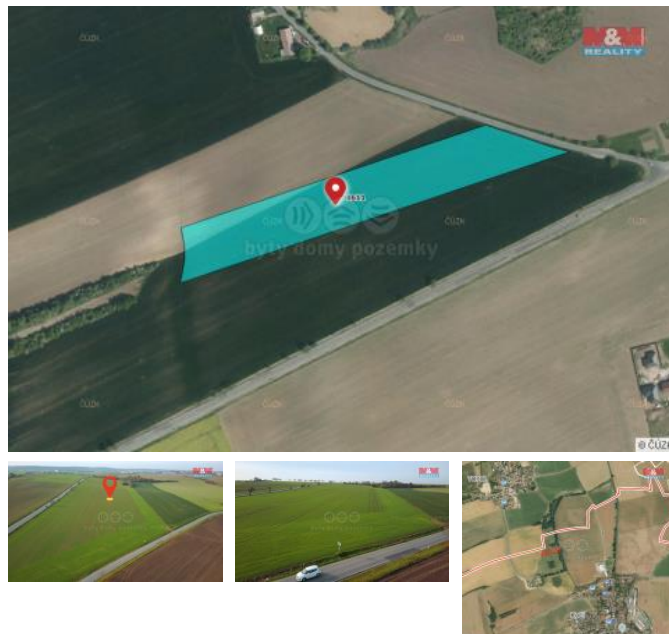

K prodeji, pozemky - zemědělská plocha

Cena za nemovitost:

1 088 150 K

Číslo inzerátu (ID): 4293925 Datum vydání: 22.11.2024

Lokalita:
Chrudim

Nabízíme k prodeji ornou plochu v katastrálním území Kouty, u obce Chrudim. Vzhledem k rostoucímu zájmu o zemědělskou plochu představuje tento pozemek vynikající investiční příležitost pro zhodnocení vašeho majetku.

Co se týče financování, máme pro vás připravený v rámci našeho balíčku finanční specialisty, kteří Vám pomohou s financováním.

ID inzerátu ESO:	4293925
Inzerát aktualizován:	22.11.2024
Inzerát vydán:	20.11.2024
ID zakázky v RK:	900890213
Stav:	Velmi dobrý
Vlastnictví:	Osobní
Plocha pozemku:	21763 m ²
Kód zakázky:	890213