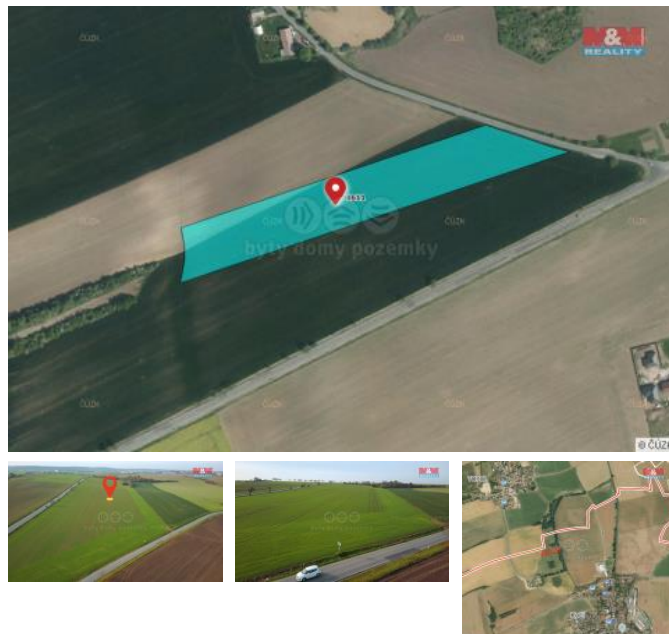

K prodeji, pozemky - zemědělská plocha

Cena za nemovitost:

1 088 150 K

Číslo inzerátu (ID): 4293925 Datum vydání: 05.12.2024

Lokalita:
Chrudim

Nabízíme k prodeji ornou plochu v katastrálním území Kouty, u obce Chrudim. Vzhledem k rostoucímu zájmu o zemědělskou plochu představuje tento pozemek vynikající investiční příležitost pro zhodnocení vašeho majetku.

Co se týče financování, máme pro vás připravený v rámci našeho balíčku finanční specialisty, kteří Vám pomohou s financováním.

ID inzerátu ESO:	4293925
Inzerát aktualizován:	05.12.2024
Inzerát vydán:	20.11.2024
ID zakázky v RK:	900890213
Stav:	Velmi dobrý
Vlastnictví:	Osobní
Plocha pozemku:	21763 m ²
Kód zakázky:	890213