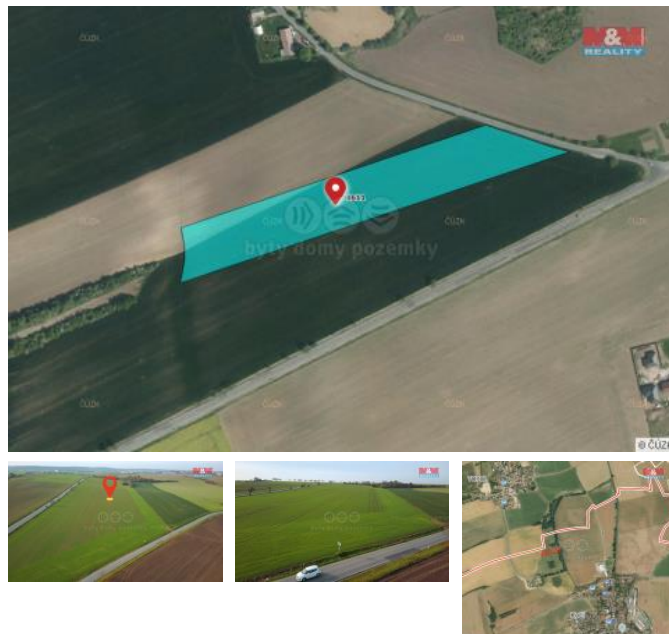

## K prodeji, pozemky - zemědělská plocha

Cena za nemovitost:

**1 088 150 K**

Číslo inzerátu (ID): **4293925** Datum vydání: **05.12.2024**

Lokalita:  
**Chrudim**

Nabízíme k prodeji ornou plochu v katastrálním území Kouty, u obce Chrudim. Vzhledem k rostoucímu zájmu o zemědělskou plochu představuje tento pozemek vynikající investiční příležitost pro zhodnocení vašeho majetku.

Co se týká financování, máme pro vás připravený v rámci našeho balíčku finanční specialisty, kteří Vám pomohou s financováním.

ID inzerátu ESO:	4293925
Inzerát aktualizován:	05.12.2024
Inzerát vydán:	20.11.2024
ID zakázky v RK:	900890213
Stav:	Velmi dobrý
Vlastnictví:	Osobní
Plocha pozemku:	21763 m <sup>2</sup>
Kód zakázky:	890213