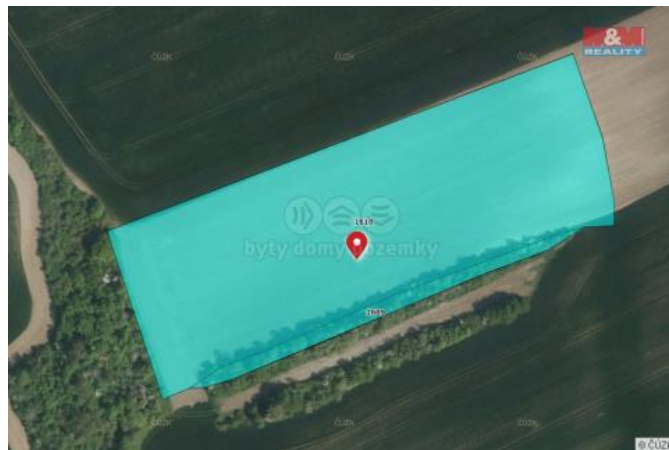

## K prodeji, pozemky - zemědělská plocha

Cena za nemovitost:

**1 251 872 K**

Číslo inzerátu (ID): 4293928 Datum vydání: 21.11.2024

Lokalita:  
**Chrudim**

Nabízíme k prodeji pozemky v katastrálním území Topol u obce Chrudim. Celková plocha činí 25407 m<sup>2</sup>, z toho 23863 m<sup>2</sup> tvoří louka a 1544 m<sup>2</sup> ostatní plochu. Louka je cenově náročná pro výrobu komodit s dlouhodobě rostoucí hodnotou, které zajišťují stabilní investiční zhodnocení. Vhodné pro milovníky přírody i investory hledající jistotu v přírodních zdrojích. Pro více informací nás kontaktujte.

S financováním máme pro vás v rámci balíčku připravené specialisty, kteří vám s financováním pomohou.

ID inzerátu ESO:	4293928
Inzerát aktualizován:	21.11.2024
Inzerát vydán:	20.11.2024
ID zakázky v RK:	900890212
Stav:	Velmi dobrý
Vlastnictví:	Osobní
Plocha pozemku:	25407 m <sup>2</sup>
Kód zakázky:	890212