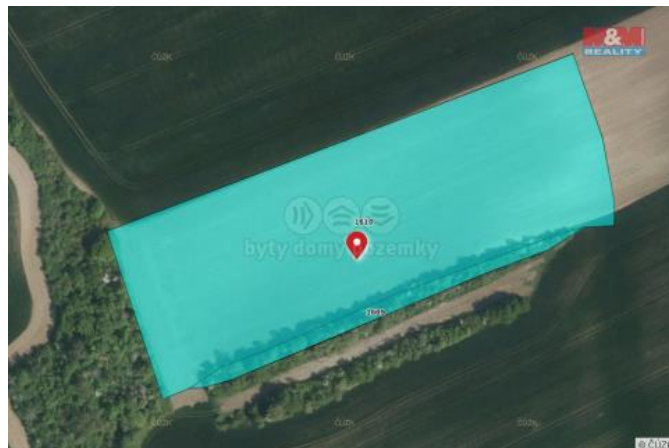

## K prodeji, pozemky - zemědělská plocha

Cena za nemovitost:

**1 251 872 K**

Číslo inzerátu (ID): 4293928 Datum vydání: 29.01.2025

Lokalita:  
**Chrudim**

Nabízíme k prodeji pozemky v katastrálním území Topol u obce Chrudim. Celková plocha činí 25407 m<sup>2</sup>, z toho 23863 m<sup>2</sup> tvoří louka a 1544 m<sup>2</sup> ostatní plochu. Louka je cenově náročná pěstovaná pěstovaná komodita s dlouhodobě rostoucí hodnotou, které zajišťuje stabilní investiční zhodnocení. Vhodné pro milovníky přírody i investory hledající jistotu v přírodních zdrojích. Pro více informací nás kontaktujte.

S financováním máme pro vás v rámci balíčku připravené specialisty, kteří vám s financováním pomohou.

ID inzerátu ESO:	4293928
Inzerát aktualizován:	29.01.2025
Inzerát vydán:	20.11.2024
ID zakázky v RK:	900890212
Stav:	Velmi dobrý
Vlastnictví:	Osobní
Plocha pozemku:	25407 m <sup>2</sup>
Kód zakázky:	890212