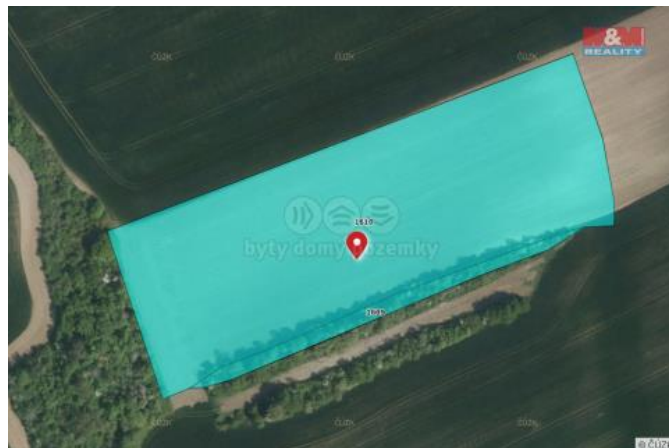

## K prodeji, pozemky - zemědělská plocha

Cena za nemovitost:

**1 251 872 K**

Číslo inzerátu (ID): 4293928 Datum vydání: 04.01.2025

Lokalita:  
**Chrudim**

Nabízíme k prodeji pozemky v katastrálním území Topol u obce Chrudim. Celková plocha činí 25407 m<sup>2</sup>, z toho 23863 m<sup>2</sup> tvoří louka a 1544 m<sup>2</sup> ostatní plochu. Louka je cenově náročná přírodní komodita s dlouhodobě rostoucí hodnotou, které zajišťuje stabilní investiční zhodnocení. Vhodné pro milovníky přírody i investory hledající jistotu v přírodních zdrojích. Pro více informací nás kontaktujte.

S financováním máme pro vás v rámci balíčku připravené specialisty, kteří vám s financováním pomohou.

ID inzerátu ESO:	4293928
Inzerát aktualizován:	04.01.2025
Inzerát vydán:	20.11.2024
ID zakázky v RK:	900890212
Stav:	Velmi dobrý
Vlastnictví:	Osobní
Plocha pozemku:	25407 m <sup>2</sup>
Kód zakázky:	890212