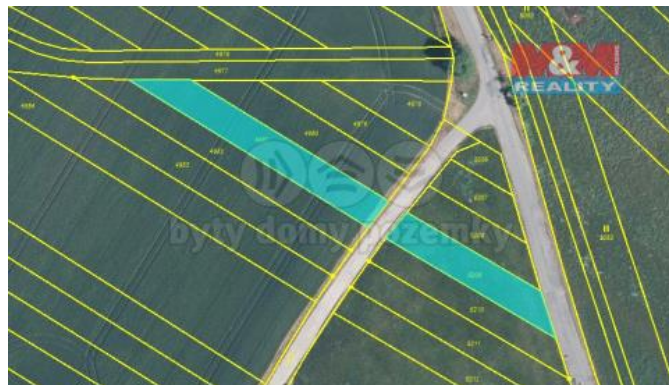

K prodeji, pozemky - zemědělská plocha

Cena za nemovitost:

325 600 K

Číslo inzerátu (ID): 4295581 Datum vydání: 10.01.2025

Lokalita:

Uherské Hradiště

Nabízíme k prodeji ideální polovinu dvou pozemků o výměře 664 m² z celkové výměry 1328 m². Pozemky se nacházejí v obci Drslavice v okrese Uherské Hradiště ve Zlínském kraji, nedaleko obytné části obce. V těsné blízkosti je v územním plánu vypracována studie pro novou výstavbu. Pozemky jsou vedeny jako orná plocha, BPEJ 31010, není k nim sjednaná pachtovní smlouva. Obec Drslavice je položena 4 km od Uherského Brodu a 15 km od Uherského Hradiště, na úpatí Vizovických vrchů, nedaleko Bílých Karpat. V okolí řeka Olšava, cyklostezky, možnost hezkých procházek. Vhodné jako dlouhodobá investice. V případě zájmu nás neváhejte kontaktovat.

ID inzerátu ESO:	4295581
Inzerát aktualizován:	10.01.2025
Inzerát vydán:	26.11.2024
ID zakázky v RK:	900891240
Stav:	Velmi dobrý
Vlastnictví:	Osobní
Plocha pozemku:	664 m ²
Kód zakázky:	891240

KONTAKTNÍ ÚDAJE: