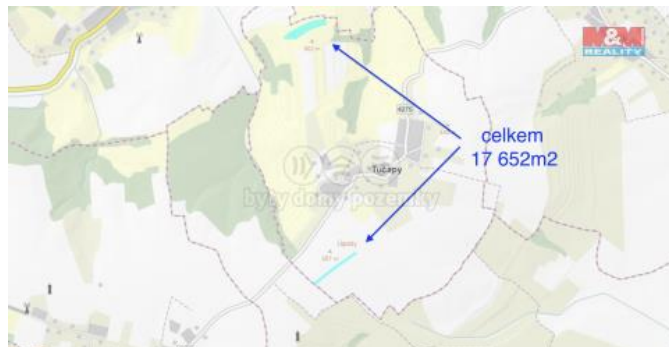

## K prodeji, pozemky - zemědělská plocha

Cena za nemovitost:

**780 000 K**

Číslo inzerátu (ID): **4295586** Datum vydání: **10.01.2025**

Lokalita:

**Uherské Hradiště**

Nabízíme k prodeji zemědělskou plochu o rozloze 17652 m<sup>2</sup> v katastrálním území Tušapy. Pozemek je ve výlučném vlastnictví a vedený v územním plánu jako plocha pro přírodní a zemědělskou, což umožňuje široké možnosti využití, například pro ekologické zemědělství a jiné přírodní aktivity. Tato nabídka je vhodná pro zájemce hledající klidné místo pro zemědělské projekty nebo investici do plochy s budoucím potenciálem. Pro více informací kontaktujte makléře.

ID inzerátu ESO:	4295586
Inzerát aktualizován:	10.01.2025
Inzerát vydán:	26.11.2024
ID zakázky v RK:	900891387
Stav:	Velmi dobrý
Vlastnictví:	Osobní
Plocha pozemku:	17652 m <sup>2</sup>
Kód zakázky:	891387