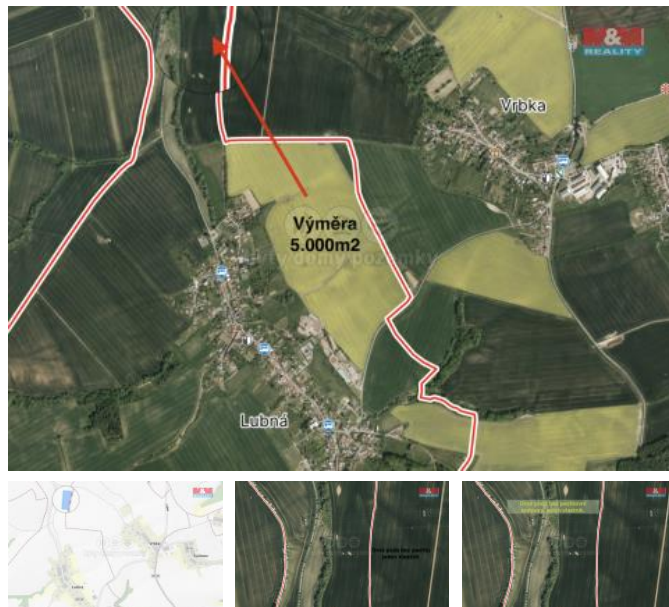

K prodeji, pozemky - zemědělská plocha

Cena za nemovitost:

255 000 K

Číslo inzerátu (ID): 4295939 Datum vydání: 18.12.2024

Lokalita:

Kroměříž

Nabízíme k prodeji zemědělský pozemek, evidovaný v katastru jako orná plocha, v obci Lubná v katastrálním území Lubná u Kroměříže, v okrese Kroměříž. Celková plocha tohoto pozemku činí 5000m². V současné době je pozemek vázán pachtovní smlouvou, čímž otevírají možnosti pro investice. Pro další podrobnosti a konzultaci se obraťte na našeho makléře, který vám rád poskytne další informace.

ID inzerátu ESO:	4295939
Inzerát aktualizován:	18.12.2024
Inzerát vydán:	27.11.2024
ID zakázky v RK:	900892749
Stav:	Velmi dobrý
Vlastnictví:	Osobní
Plocha pozemku:	5000 m ²
Kód zakázky:	892749

KONTAKTNÍ ÚDAJE: