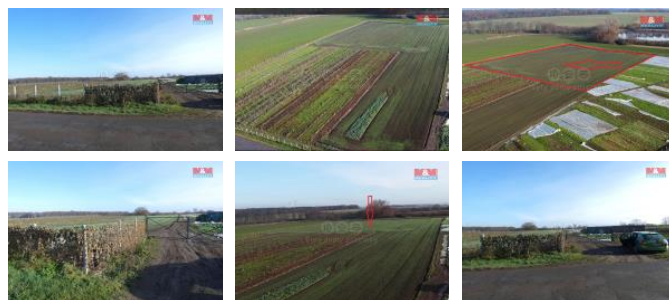

K prodeji, pozemky - zemědělská plocha

Cena za nemovitost:

1 998 000 K

Číslo inzerátu (ID): 4296321 Datum vydání: 29.01.2025

Lokalita:
Kutná Hora

Nabízíme k prodeji část ovocného sadu o rozloze 9979 m² v katastrálním území Nové Dvory u Kutné Hory. Tento krásný pozemek se nachází v klidné části obce a představuje ideální místo pro milovníky přírody a zahradičtění. Pozemek je oplocen, což zajišťuje soukromí a bezpečnost. K dispozici je vrtaná studna, která umožňuje efektivní zavlažování. Aktuální stav nemovitosti je dobrý, což nabízí skvělou příležitost pro investici nebo realizaci vlastních projektů. Prodej zahrnuje geometrický plánem rozdělenou část pozemku. Právní a hypoteční servis je zajištěn. Neváhejte nás kontaktovat pro více informací a domluvení prohlídky.

ID inzerátu ESO:	4296321
Inzerát aktualizován:	29.01.2025
Inzerát vydán:	28.11.2024
ID zakázky v RK:	900892799
Stav:	Dobrý
Vlastnictví:	Osobní
Plocha pozemku:	9979 m ²
Kód zakázky:	892799

KONTAKTNÍ ÚDAJE: