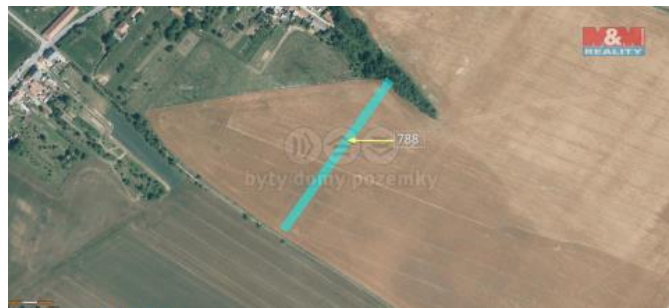

## K prodeji, pozemky - zemědělská plocha

Cena za nemovitost:

**232 950 K**

Číslo inzerátu (ID): 4299316 Datum vydání: 19.02.2025

Lokalita:  
**Hodonín**

Nabízíme k prodeji 1/4 podíl pozemku vedeného jako orná plocha o celkové rozloze 2626 m<sup>2</sup>, který se nachází na okraji obce Kelčany, okres Hodonín. Přístup k pozemku je zajištěn po obecní neuzpevněné komunikaci. Parcela se vyznačuje nadprůměrnou bonitou – 4/5 pozemku BPEJ 00110 a 1/5 pozemku BPEJ 02210, což nabízí výborné podmínky pro zemědělskou činnost. Jedná se o pozemek p.č. 788. Tato nemovitost představuje ideální investici pro zájemce o kvalitní zemědělskou plochu s potenciálem budoucího zhodnocení. Pro více informací nás neváhejte kontaktovat.

ID inzerátu ESO:	4299316
Inzerát aktualizován:	19.02.2025
Inzerát vydán:	12.12.2024
ID zakázky v RK:	900893461
Stav:	Dobrý
Vlastnictví:	Osobní
Plocha pozemku:	657 m <sup>2</sup>
Kód zakázky:	893461