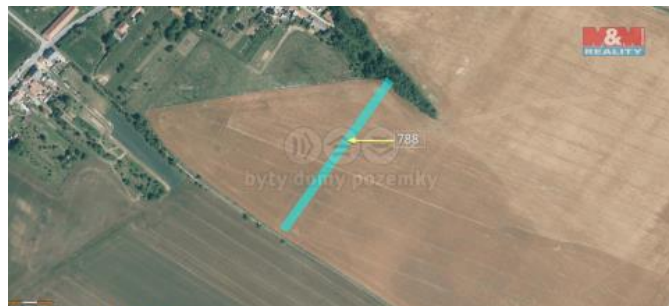

K prodeji, pozemky - zemědělská plocha

Cena za nemovitost:

232 950 K

Číslo inzerátu (ID): **4299316** Datum vydání: **18.12.2024**

Lokalita:
Hodonín

Nabízíme k prodeji 1/4 podíl pozemku vedeného jako orná plocha o celkové rozloze 2626 m², který se nachází na okraji obce Kelčany, okres Hodonín. Přístup k pozemku je zajištěn po obecní neuzpevněné komunikaci. Parcela se vyznačuje nadprůměrnou bonitou – 4/5 pozemku BPEJ 00110 a 1/5 pozemku BPEJ 02210, což nabízí výborné podmínky pro zemědělskou činnost. Jedná se o pozemek p.č. 788. Tato nemovitost představuje ideální investici pro zájemce o kvalitní zemědělskou plochu s potenciálem budoucího zhodnocení. Pro více informací nás neváhejte kontaktovat.

ID inzerátu ESO:	4299316
Inzerát aktualizován:	18.12.2024
Inzerát vydán:	12.12.2024
ID zakázky v RK:	900893461
Stav:	Dobrý
Vlastnictví:	Osobní
Plocha pozemku:	657 m ²
Kód zakázky:	893461

KONTAKTNÍ ÚDAJE: