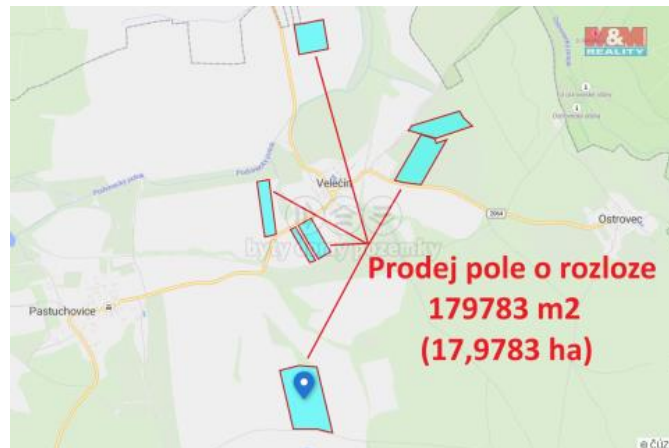

K prodeji, pozemky - zemědělská plocha

Cena za nemovitost:

8 286 802 K

Číslo inzerátu (ID): 4301101 Datum vydání: 04.01.2025

Lokalita:

Píseč - sever

Nabízíme k prodeji souhrn zemědělských pozemků o celkové rozloze 179 783 m², situovaný v katastrálním území Velečín. Tento souhrn pozemků je ideální pro zemědělskou činnost, pěstování plodin, chovu zvířat i k investici. Pro více informací a sjednání prohlídky nás neváhejte kontaktovat.

ID inzerátu ESO:	4301101
Inzerát aktualizován:	04.01.2025
Inzerát vydán:	26.12.2024
ID zakázky v RK:	900894548
Stav:	Dobrý
Vlastnictví:	Osobní
Plocha pozemku:	179783 m²
Kód zakázky:	894548

KONTAKTNÍ ÚDAJE:

Robert Heidenreich

Tel:

296 399 006

Email:

info@mmreality.cz

MaM reality holding,

a.s.

Tel:

800 100 446

Adresa:

**Krakovská 1675/2, 11000
Praha - Nové Město**

Web:

www.mmreality.cz