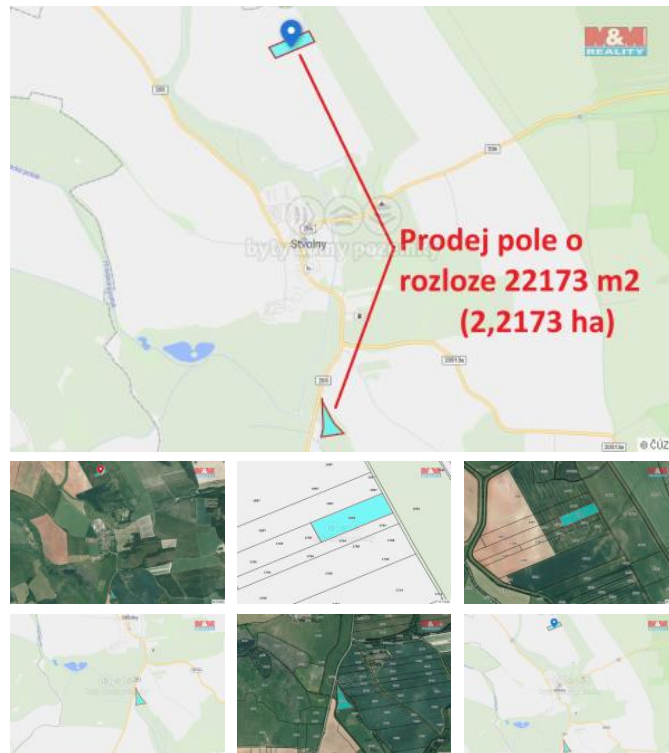

K prodeji, pozemky - zemědělská plocha

Cena za nemovitost:

1 040 350 K

Číslo inzerátu (ID): 4301118 Datum vydání: 04.01.2025

Lokalita:

Plzeň - sever

Nabízíme k prodeji soubor zemědělských pozemků o rozloze 22 173 m² na okraji obce Stvolny okr. Plzeň - sever. Tento pozemek je ideální volbou pro zemědělce, investory nebo milovníky přírody, kteří hledají klidné místo pro svou činnost. Pozemky se nacházejí v katastrálním území Stvolny a jsou v dobrém stavu, což zaručuje snadné využití pro různé zemědělské účely. Okrajová poloha pozemku poskytuje dostatek soukromí a zároveň snadnou dostupnost. Nepropáste tuto jedinečnou příležitost investovat do kvalitního pozemku v atraktivní lokalitě. Pro více informací neváhejte kontaktovat makléře.

ID inzerátu ESO:	4301118
Inzerát aktualizován:	04.01.2025
Inzerát vydán:	26.12.2024
ID zakázky v RK:	900894551
Stav:	Dobrý
Vlastnictví:	Osobní
Plocha pozemku:	22173 m ²
Kód zakázky:	894551

KONTAKTNÍ ÚDAJE: