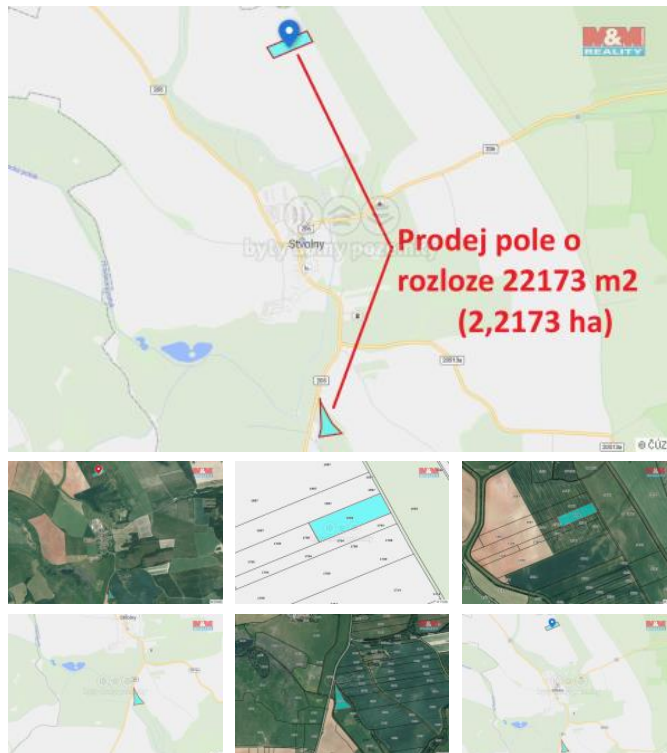

K prodeji, pozemky - zemědělská plocha

Cena za nemovitost:

1 040 350 K

Číslo inzerátu (ID): 4301118 Datum vydání: 14.03.2025

Lokalita:

Plzeň - sever

Nabízíme k prodeji soubor zemědělských pozemků o rozloze 22 173 m² na okraji obce Stvolny okr. Plzeň - sever. Tento pozemek je ideální volbou pro zemědělce, investory nebo milovníky přírody, kteří hledají klidné místo pro svou činnost. Pozemky se nacházejí v katastrálním území Stvolny a jsou v dobrém stavu, což zaručuje snadné využití pro různé zemědělské účely. Okrajová poloha pozemku poskytuje dostatek soukromí a zároveň snadnou dostupnost. Nepropáste tuto jedinečnou příležitost investovat do kvalitního pozemku v atraktivní lokalitě. Pro více informací neváhejte kontaktovat makléře.

ID inzerátu ESO:	4301118
Inzerát aktualizován:	14.03.2025
Inzerát vydán:	26.12.2024
ID zakázky v RK:	900894551
Stav:	Dobrý
Vlastnictví:	Osobní
Plocha pozemku:	22173 m ²
Kód zakázky:	894551

KONTAKTNÍ ÚDAJE: