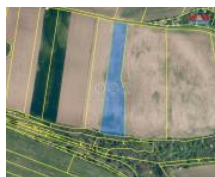

K prodeji, pozemky - zemědělská plocha

Cena za nemovitost:

420 000 K

Číslo inzerátu (ID): **4301668** Datum vydání: **15.01.2025**

Lokalita:
Mělník

Nabízíme k prodeji pozemek o výměře 6881 m², nacházející se v obci Nová Ves u Nelahozevsí, okres Mělník. Pozemek je veden jako orná plocha a díky své poloze u obecní cesty je snadno přístupný.

Pole není zatíženo žádnou pachtovní smlouvou a je ihned k užívání. Jedná se o ideální příležitost pro zemědělce, investory nebo zájemce o rozšíření svého hospodářství.

Pro více informací nebo sjednání prohlídky měnůvážte kontaktovat.

Cena k jednání.

ID inzerátu ESO:	4301668
Inzerát aktualizován:	15.01.2025
Inzerát vydán:	01.01.2025
ID zakázky v RK:	900895021
Stav:	Dobrý
Vlastnictví:	Osobní
Plocha pozemku:	6881 m²
Kód zakázky:	895021