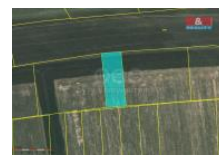

K prodeji, pozemky - zemědělská plocha

Cena za nemovitost:

1 387 875 K

Číslo inzerátu (ID): 4305866 Datum vydání: 14.03.2025

Lokalita:
Ústí nad Orlicí

Nabízíme k prodeji soubor pozemků o celkové výměře 9 394 m² v katastrálním území Dlouhá Těbová. Jedná se o pozemky vedené v katastru nemovitostí jako orná plocha - 7 328 m², trvalý travní porost - 1 616 m², ostatní plocha (komunikace) - 450 m². Pozemky jsou rovinného charakteru a je k nim zajištěn přístup po obecní komunikaci.

Pro více informací a rezervaci termínu prohlídky nás neváhejte kontaktovat.

ID inzerátu ESO:	4305866
Inzerát aktualizován:	14.03.2025
Inzerát vydán:	22.01.2025
ID zakázky v RK:	900896809
Stav:	Dobrý
Vlastnictví:	Osobní
Plocha pozemku:	9394 m²
Kód zakázky:	896809