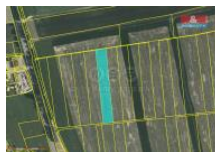

K prodeji, pozemky - zemědělská plocha

Cena za nemovitost:

1 387 875 K

Číslo inzerátu (ID): 4305866 Datum vydání: 14.03.2025

Lokalita:
Ústí nad Orlicí

Nabízíme k prodeji soubor pozemků o celkové výměře 9 394 m² v katastrálním území Dlouhá Těbová. Jedná se o pozemky vedené v katastru nemovitostí jako orná plocha - 7 328 m², trvalý travní porost - 1 616 m², ostatní plocha (komunikace) - 450 m². Pozemky jsou rovinného charakteru a je k nim zajištěn přístup po obecní komunikaci.

Pro více informací a rezervaci termínu prohlídky nás neváhejte kontaktovat.

ID inzerátu ESO:	4305866
Inzerát aktualizován:	14.03.2025
Inzerát vydán:	22.01.2025
ID zakázky v RK:	900896809
Stav:	Dobrý
Vlastnictví:	Osobní
Plocha pozemku:	9394 m²
Kód zakázky:	896809