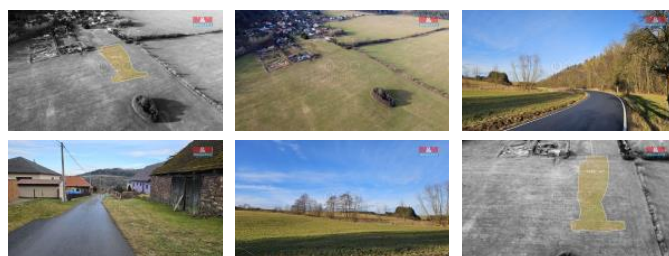

K prodeji, pozemky - zemědělská plocha

Cena za nemovitost:

380 000 K

Číslo inzerátu (ID): **4307386** Datum vydání: **12.02.2025**

Lokalita:
Beroun

Nabízíme k prodeji pozemek o výměře 4180 m², nacházející se na okraji obce Jivina u Hořovic. Tento pozemek kategorie pole představuje výjimečnou příležitost pro investici i realizaci vlastních zemědělských nebo rekreačních plánů. Pozemek je ve velmi dobrém stavu, nachází se nedaleko místních staveb s příjezdem po obecní komunikaci. Díky své poloze na okraji obce zaručuje klidné prostředí, avšak s dobrou dostupností do centra obce a okolních měst. Ideální pro ty, kteří hledají únik od ruchu města a chtějí si užít klid venkova. Nepropásněte tuto jedinečnou šanci na koupi pozemku v malebném prostředí středoevropského kraje. Pro více informací nás neváhejte kontaktovat.

ID inzerátu ESO:	4307386
Inzerát aktualizován:	12.02.2025
Inzerát vydán:	28.01.2025
ID zakázky v RK:	900896254
Stav:	Dobrý
Vlastnictví:	Osobní
Plocha pozemku:	4180 m ²
Kód zakázky:	896254

KONTAKTNÍ ÚDAJE: