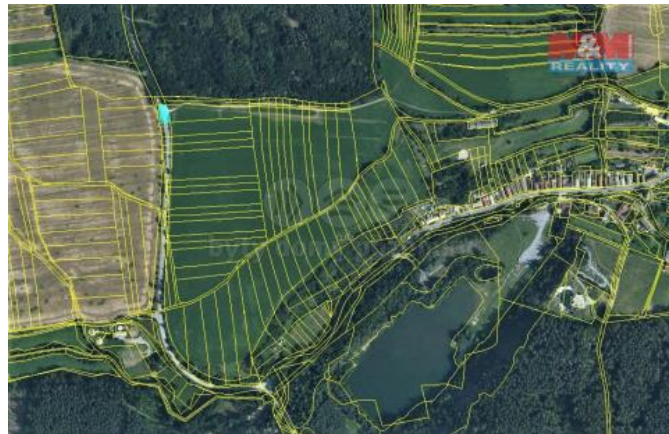

K prodeji, Pozemky

íslo inzerátu (ID): 4104694 Datum vydání: 28.11.2024

Cena za nemovitost:

309 000 K

Lokalita:
Olomouc

Prodej pozemku o výměře 425 m² v katastru obce Savín. Jedná se o ostatní plochu, komunikaci.

ID inzerátu ESO:	4104694
Inzerát aktualizován:	28.11.2024
Inzerát vydán:	13.12.2022
ID zakázky v RK:	900821902
Stav:	Dobrý
Vlastnictví:	Osobní
Plocha pozemku:	425 m ²
Kód zakázky:	821902

KONTAKTNÍ ÚDAJE: