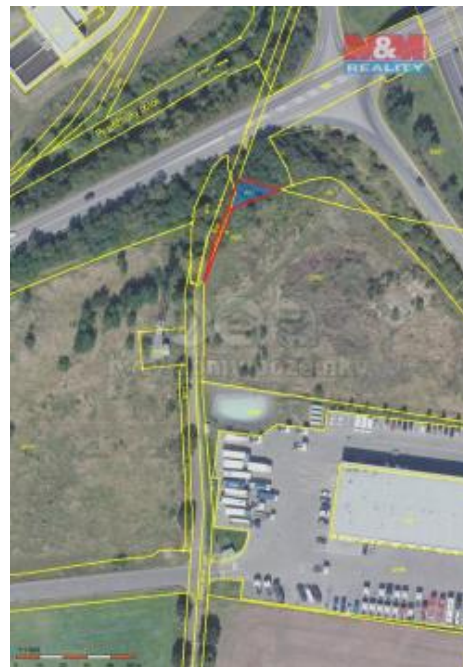

K prodeji, Pozemky

íslo inzerátu (ID): 4114821 Datum vydání: 28.11.2024

Cena za nemovitost:

316 300 K

Lokalita:
M Iník

Nabídka prodeje pozemku ostatní plocha, pozemek se nachází u hlavního tahu Praha - Ústí nad Labem, v blízkosti křižovatky Kralupy nad Vltavou - Úpice. V blízkosti se nachází komerční zóna se skladovými prostory. Blíže informace u makléře.

ID inzerátu ESO:	4114821
Inzerát aktualizován:	28.11.2024
Inzerát vydán:	30.01.2023
ID zakázky v RK:	900822161
Stav:	Dobrý
Vlastnictví:	Osobní
Plocha pozemku:	132 m ²
Kód zakázky:	822161

KONTAKTNÍ ÚDAJE: