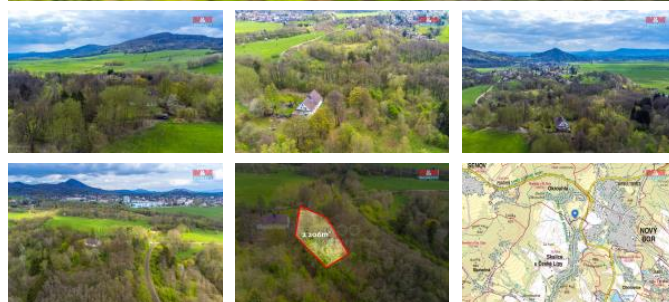

K prodeji, Pozemky

íslo inzerátu (ID): 4199863 Datum vydání: 28.11.2024

Cena za nemovitost:

641 800 K

Lokalita:

eská Lípa

Prodej pozemku o celkové ploše 2206 m², na okraji obce Okrouhlá u Nového Boru. P íjezd k pozemku je po obecní komunikaci. Na pozemku jsou vzrostlé stromy a ke e. Pozemek se nachází na polosamot , proto nabízí dostatek soukromí a r zné využití například chov hospodá ských zví at anebo pro v ela e. Neváhejte kontaktovat maklé e pro více informací a domluvení prohlídky.

ID inzerátu ESO:	4199863
Inzerát aktualizován:	28.11.2024
Inzerát vydán:	10.11.2023
ID zakázky v RK:	900854567
Stav:	Velmi dobrý
Vlastnictví:	Osobní
Plocha pozemku:	2206 m²
Kód zakázky:	854567

KONTAKTNÍ ÚDAJE:

Iva Bílá

Tel:

296 399 006

Email:

info@mmreality.cz

MaM reality holding,

a.s.

Tel:

800 100 446

Adresa:

**Krakovská 1675/2, 11000
Praha - Nové M sto**

Web:

www.mmreality.cz