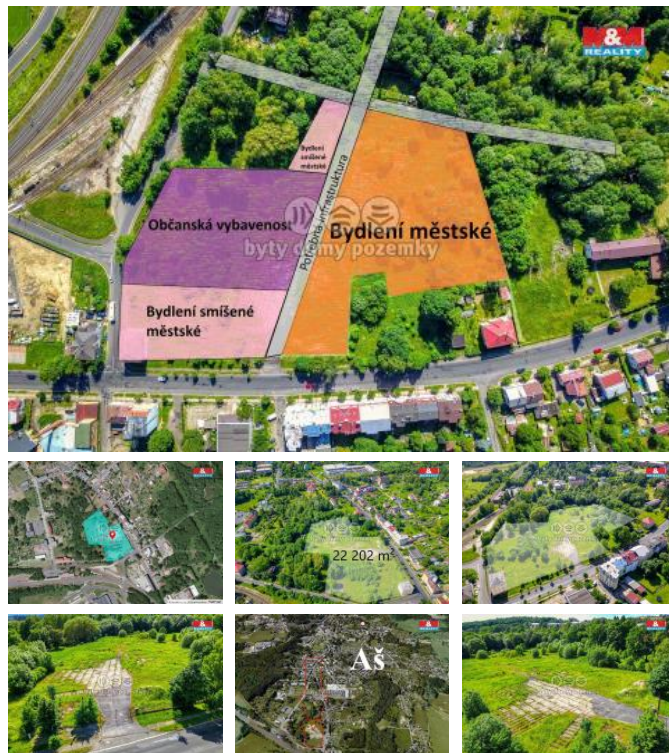

## K prodeji, Pozemky

Cena za nemovitost:

**0 K**

íslo inzerátu (ID): 4210879 Datum vydání: 29.07.2024

Lokalita:  
**Cheb**

Prodej pozemku o celkové výměře 22.102 m<sup>2</sup>, který se nachází 50% v zóně BM (oranžová označeno) - bydlení městské (max. zastavěná plocha 45%, 4. patrové budovy). 20% pozemku se nachází v zóně SM (růžová označeno) - bydlení smíšené městské (max. zastavěná plocha 50%, 4. patrové budovy kombinace bydlení a komerční prostory). Zbývajících 30% (fialová označeno) se nachází v zóně OK.2 - občanská vybavenost komerčního charakteru (max. zastavěná plocha 40% - stavby pro obchodní účely se zastavěnou plochou do 1600 m<sup>2</sup>) Pozemky lze koupit i po menších částech, cena za m<sup>2</sup> je v tomto případě jiná. Pro více informací kontaktujte makléře. S financováním mohou pomoci naši hypoteční specialisté.

ID inzerátu ESO:	4210879
Inzerát aktualizován:	29.07.2024
Inzerát vydán:	04.01.2024
ID zakázky v RK:	900858930
Stav:	Velmi dobrý
Vlastnictví:	Osobní
Plocha pozemku:	22101 m <sup>2</sup>
Kód zakázky:	858930