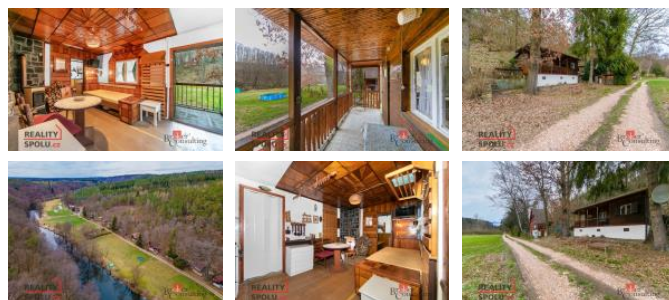

K prodeji, Chata, chalupa, stavba

íslo inzerátu (ID): 4229652 Datum vydání: 26.09.2024

Cena za nemovitost:

890 000 K

Lokalita:

Plzeň -sever

Nabízíme Vám prodej chaty kousek od Hracholuské p ehrady v obci Újezd nade Mží. Chata se nachází na jedine ném a klidném míst , kde budete rádi trávit sv j volný as s rodinou a vašimi p áteři. Krásná p íroda v blízkosti eky Mže s fantastickou dojezdovou vzdáleností do Plzn . Chata pot ebuje trochu pé e a e ká na svého nového majitele, který ji zvelebí dle vlastních p edstav a bude si užívat klid, pohodu a p írodu. Chata ská sezóna se neúprosn blíží a proto neotálejte a kontaktujte mne. Rád Vám chatu ukáži a sd lím Vám bližší informace.

S p ípadným financováním Vám rádi poradíme.

ID inzerátu ESO:	4229652
Inzerát vydán:	14.03.2024
Inzerát aktualizován:	26.09.2024
Budova je z:	D evostavba
Stav:	P ed rekonstrukcí
Užitná plocha:	33 m ²
Plocha pozemku:	39 m ²