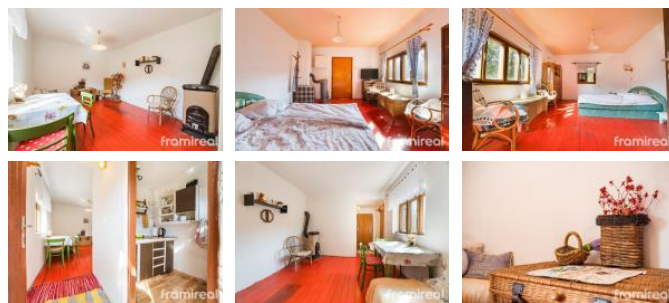

P ed chatou najdeme zast ešené posezení, které je jako stvo ené pro dlouhé ve ery s rodinou nebo p áteli. Terasa nabízí idylický výhled na okolní p írodu, zatímco rybní ek s koi kapry dodává prost edí jedine nou atmosféru. Venkovní gril je p ípraven na letní grilování nebo chvíle odpo ink u ohn .

Prostor v zadní ásti chaty, který je nyní užíván jako dílna je možno p estavit na koupelnu. A koliv voda zatím není p ímo u chaty, již je v procesu zavedení vody p ímo k pozemk m. Chata nabízí i možnost p estavby k celoro nímu bydlení.

Elekt ina na chat je již zavedena a pro chladn ější ve ery poskytují teplo krbová kamna zna ky Mora. Interiér chaty vzbuzuje p íjemnou a útulnou atmosféru.

Okolní les, kterým vede nau ná stezka Krajem í ky Ponávky, nabízí nespo et možností pro procházky, cyklovýlety a další volno asové aktivity. Tato chata je skute ným úto íšt m pro ty, kte í touží po klidu, relaxaci a spojení s p írodou.

Pokud se Vám líbí p edstava, že Vás ráno probouzí zp v pták , istý vzduch a šum ní les , tato chata v Lelekovicích eká práv na Vás.

Pro více informací a termín prohlídky volejte maklé ě.
Budeme se na Vás t šit na prohlídce.

ID inzerátu ESO:	4232698
Inzerát vydán:	25.03.2024
Inzerát aktualizován:	21.08.2024
Budova je z:	Smíšená
Stav:	Velmi dobrý
Terasa:	ANO
Užitná plocha:	60 m²
Plocha pozemku:	1140 m²

KONTAKTNÍ ÚDAJE:

Monika Matochová

Tel:

+420 725 888 897

Email:

matochova@framireal.cz

Frami Real

Tel:

Adresa:

Husova 8, 60200 Brno

Web:

www.framireal.cz