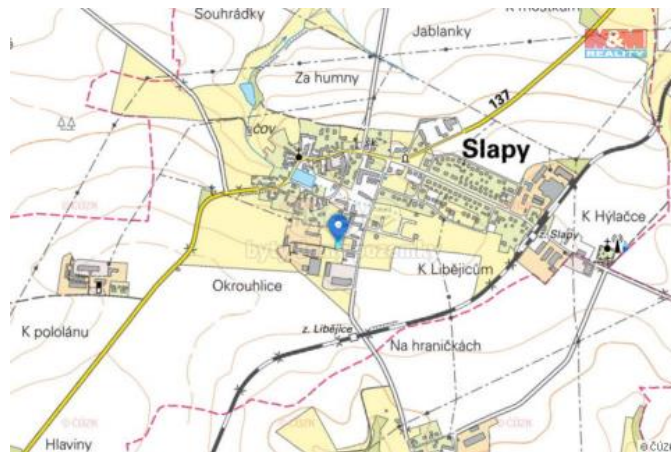

K prodeji, Pozemky

Cena za nemovitost:

3 160 000 K

íslo inzerátu (ID): 4251685 Datum vydání: 28.11.2024

Lokalita:
Tábor

Nabízíme k prodeji atraktivní komerční pozemek o celkové rozloze 1673 m² v katastrálním území Slapy u Tábora. Pozemek se nachází na okraji obce Slapy, což představuje ideální místo pro rozvoj vašeho podnikání s výbornou dostupností a viditelností. Nyní na části pozemku stojí obestavení a jsou vybudovány základy na stavbu cca 20x20m. Na druhé části je podzemní sklípek. Stav pozemku je hodnocen jako velmi dobrý, což zaručuje jednodušší přípravu pro jakékoli využití. Na pozemku je kanalizace a elektřina. Celý pozemek je oplocen.

ID inzerátu ESO:	4251685
Inzerát aktualizován:	28.11.2024
Inzerát vydán:	03.06.2024
ID zakázky v RK:	900874978
Stav:	Velmi dobrý
Vlastnictví:	Osobní
Plocha pozemku:	1673 m²
Kód zakázky:	874978

KONTAKTNÍ ÚDAJE:

Hana Svařinová

Tel:

296 399 006

Email:

info@mmreality.cz

MaM reality holding,

a.s.

Tel:

800 100 446

Adresa:

**Krakovská 1675/2, 11000
Praha - Nové Město**

Web:

www.mmreality.cz