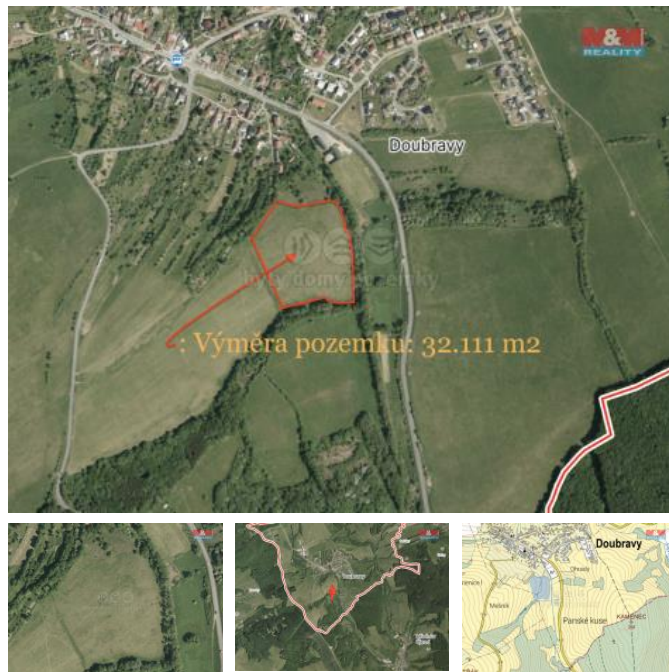

## K prodeji, Pozemky

Cena za nemovitost:

**4 374 430 K**

íslo inzerátu (ID): 4254035 Datum vydání: 22.07.2024

Lokalita:  
**Zlín**

Příležitost pro investory – Zemědělský pozemek v Doubravách, Zlín.

Nabízíme exkluzivní možnost investovat do zemědělského pozemku o rozloze 32 111 m<sup>2</sup>, který je v katastru nemovitostí evidován jako orná půda. Pozemek se nachází v obci Doubravy a je aktuálně v pachtovním vztahu, což zajišťuje stabilní příjem.

Tato investice představuje atraktivní příležitost pro ty, kteří hledají stabilní výnos s potenciálem dlouhodobého růstu. V územním plánování obce je pozemek označen jako zemědělské plochy, což umožňuje výstavbu zemědělských staveb na pozemku.

Pro více informací a detailní konzultaci neváhejte kontaktovat našeho specializovaného makléře, který vám poskytne veškeré potřebné informace a odpoví na vaše dotazy.

ID inzerátu ESO:	4254035
Inzerát aktualizován:	22.07.2024
Inzerát vydán:	12.06.2024
ID zakázky v RK:	900876112
Stav:	Velmi dobrý
Vlastnictví:	Osobní
Plocha pozemku:	32111 m <sup>2</sup>
Kód zakázky:	876112