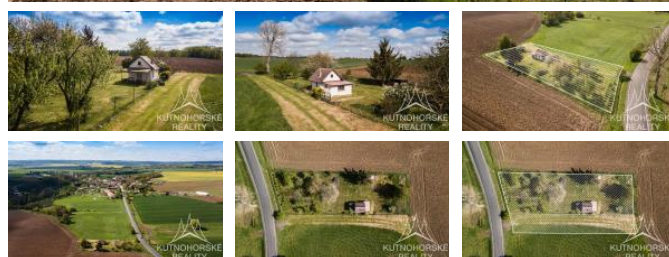

## K prodeji, Chata, chalupa, stavba

Cena za nemovitost:

**1 650 000 K**

islo inzerátu (ID): 4254538 Datum vydání: 01.01.2025

Lokalita:  
**Kutná Hora**

Nabízím vám ke koupi chatu, která stojí na pozemcích o celkové výměře 2145m<sup>2</sup>, první pozemek o rozměrech 1486 m<sup>2</sup> – zahrada, druhý pozemek o výměře 659m<sup>2</sup> – trvalý travní porost. Pozemky jsou dle územního plánu zahrnuty do zastavěného území – stavby pro rodinné bydlení.

Na pozemku stojí zděná chata s užitnou plochou 35m<sup>2</sup>. Chata nemá výtah a je zapsána jako budova pro obhospodařování pozemku.

Na pozemku studna nebo možnost připojení na obecní vodovod.

Na pozemku není elektřina, pozemek je mimo intravilán obce.

Místo připojení by byl poslední připojný bod v obci Pabnice.

Elektřinu je možné řešit fotovoltaickou elektrárnou v ostrovním režimu bez připojení k MZU.

Obec Pabnice leží 16 km na jihovýchod od okresního města Kutná Hora.

V případě jakýchkoliv dotazů a zájmu o prohlídku mě neváhejte kontaktovat.

S financováním této nemovitosti vám ráda pomohu.

ID inzerátu ESO:	4254538
Inzerát vydán:	12.06.2024
Inzerát aktualizován:	01.01.2025
Budova je z:	Cihla
Stav:	Dobrý
Užitná plocha:	35 m <sup>2</sup>
Plocha pozemku:	2145 m <sup>2</sup>