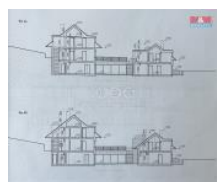

## K prodeji, Pozemky

Cena za nemovitost:

**14 990 000 K**

íslo inzerátu (ID): 4260094 Datum vydání: 28.11.2024

Lokalita:

**Pelhřimov**

Prodej unikátních komerčních pozemků s projektem a stavebním povolením na rodinný penzion s wellness - PENZION MO IDLA na polosamotě u obce Jičice - Mo idla. K prodeji rozlehlý pozemek o celkové ploše 78 612 m<sup>2</sup> - převážně tvořený ornou půdou a lesy. Za objektem je již vybudován rybník, který ještě připadá na venkovském prostředí. Díky zpracovanému projektu a udělenému stavebnímu povolení máte jedinou příležitost rozvíjet projekt penzionu se zaměřením na wellness služby, firemní akce nebo krátkodobé pobyty. Penzion je navržen s 8 apartmány a 6 pokoji, které slibují komfortní ubytování s vysokým standardem pro hosty. Ubytování je možné až pro 63 osob. Voda zajištěna vlastním vrtem, odpady svedeny do ČOV (projekt a souhlas k dispozici). Pro zajištění dostatečně silné dodávky elektřiny bude vybudováno nové trafo. Elektřina je přivedena. Přístup po obecní komunikaci. Pouhých 8 km od EXIT 90 D1. Ideální volbou pro investory i podnikatele se zájmem o cestovní ruch a ubytovací služby.

ID inzerátu ESO:	4260094
Inzerát aktualizován:	28.11.2024
Inzerát vydán:	04.07.2024
ID zakázky v RK:	900877907
Stav:	Dobrý
Vlastnictví:	Osobní
Plocha pozemku:	78612 m <sup>2</sup>
Kód zakázky:	877907