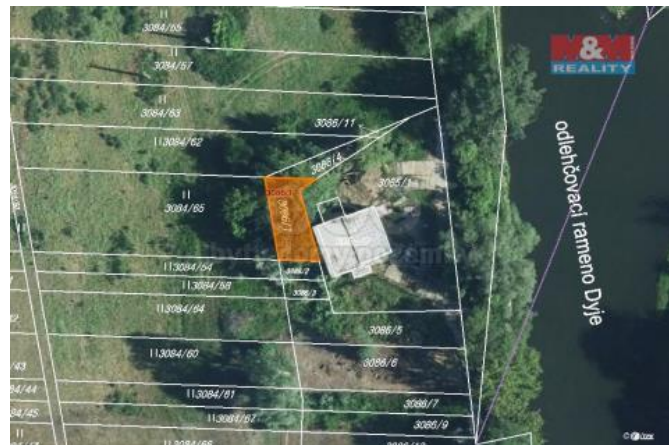

K prodeji, Pozemky

Cena za nemovitost:

184 000 K

íslo inzerátu (ID): 4277803 Datum vydání: 05.12.2024

Lokalita:

B eclav

Prodej pozemku o vým ě 66 m² v katastru obce Poštorná. Jedná se o ostatní plochu, prodej podílu 1/2 z celkové vým ry 133 m². Pozemek leží poblíž eky Dyje, vhodný pro rybá e.

ID inzerátu ESO:	4277803
Inzerát aktualizován:	05.12.2024
Inzerát vydán:	16.09.2024
ID zakázky v RK:	900885407
Stav:	Velmi dobrý
Vlastnictví:	Osobní
Plocha pozemku:	66 m ²
Kód zakázky:	885407

KONTAKTNÍ ÚDAJE: