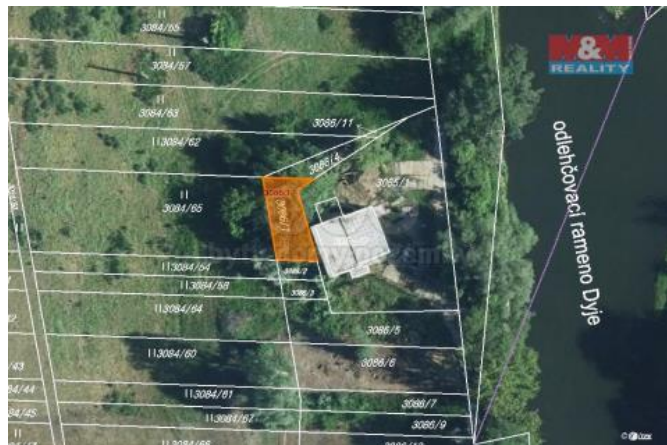

K prodeji, Pozemky

Cena za nemovitost:

184 000 K

íslo inzerátu (ID): 4277803 Datum vydání: 05.12.2024

Lokalita:

B eclav

Prodej pozemku o vým ě 66 m2 v katastru obce Poštorná. Jedná se o ostatní plochu, prodej podílu 1/2 z celkové vým ry 133 m2. Pozemek leží poblíž eky Dyje, vhodný pro rybá e.

| | |
|-----------------------|-------------|
| ID inzerátu ESO: | 4277803 |
| Inzerát aktualizován: | 05.12.2024 |
| Inzerát vydán: | 16.09.2024 |
| ID zakázky v RK: | 900885407 |
| Stav: | Velmi dobrý |
| Vlastnictví: | Osobní |
| Plocha pozemku: | 66 m2 |
| Kód zakázky: | 885407 |