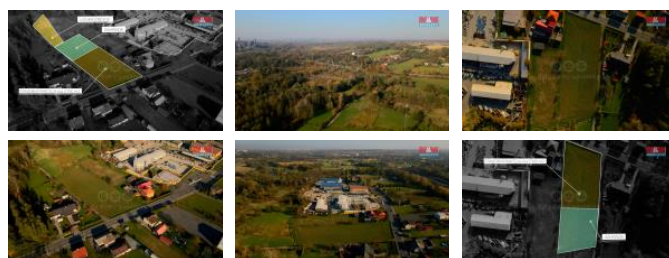

## K prodeji, Pozemky

íslo inzerátu (ID): 4291926 Datum vydání: 15.01.2025

Cena za nemovitost:

**3 690 000 K**

Lokalita:

**Ostrava**

Nabízíme k prodeji slunné a rovinaté pozemky o celkové rozloze 7.822 m<sup>2</sup>, nacházející se v klidné části obce Bartovice. První pozemek o velikosti 4.672 m<sup>2</sup> je z 2/3 stavební (cca 3.100 m<sup>2</sup>) s možností výstavby rodinných domů, adovek, bytového domu, administrativních budov apod. dle regulativ platného ÚP. Zbytek lze využít jako zahradu i sad. Druhý pozemek o rozloze 3.150 m<sup>2</sup> je klasifikován jako louka. Pípučné využití je relaxační a rekreační - sportovní zařízení, stavby a zařízení sloužící k ochraně přírody a krajiny, dopravní infrastruktura, provozní a hospodářské zázemí ploch uvedených v hlavním využití - stavby a zařízení pro hospodaření a chov zvířat a mnoho dalšího dle ÚP. Pozemky mají přístup po obecní cestě, elektřina bude na pozemku. Plyn a voda je přes cestu, cca 10 m. MHD i vlakové nádraží jsou v blízkém dosahu pozemku. V obci se dále nachází ZŠ, MŠ, obchody, oblíbené centrum Ještěřka, kde se nachází krytý bazén, sportovní hala a masážní centrum. Více informací v RK.

ID inzerátu ESO:	4291926
Inzerát aktualizován:	15.01.2025
Inzerát vydán:	13.11.2024
ID zakázky v RK:	900890780
Stav:	Dobrý
Vlastnictví:	Osobní
Plocha pozemku:	7822 m <sup>2</sup>
Kód zakázky:	890780