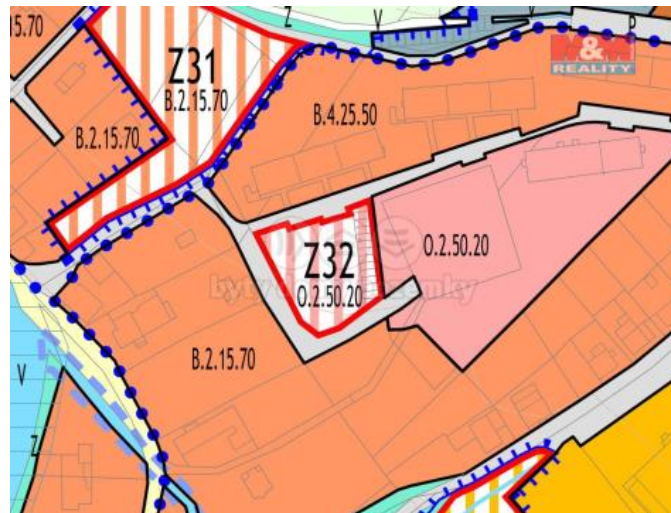

K prodeji, Pozemky

Cena za nemovitost:

1 736 800 K

íslo inzerátu (ID): 4293599 Datum vydání: 04.01.2025

Lokalita:
Liberec

Nabízíme k prodeji pozemek v centru obce Raspenava, nabízející možnost kombinace bydlení s podnikáním. Díky ur ení pozemku k ob anské vybavenosti je pozemek vhodný jak k podnikání, tak i k podnikání v kombinaci s bydlením. Dále je možné pozemek využít jako investici a dále pro vybudování žádaného parkování v dané lokalit . Pozemek je p ístupný z obecní asfaltové komunikace, ve které je obecní vodovod a kanalizace. V ele doporu ujeme.

ID inzerátu ESO:	4293599
Inzerát aktualizován:	04.01.2025
Inzerát vydán:	20.11.2024
ID zakázky v RK:	900891213
Stav:	Dobrý
Vlastnictví:	Osobní
Plocha pozemku:	1336 m2
Kód zakázky:	891213

KONTAKTNÍ ÚDAJE: