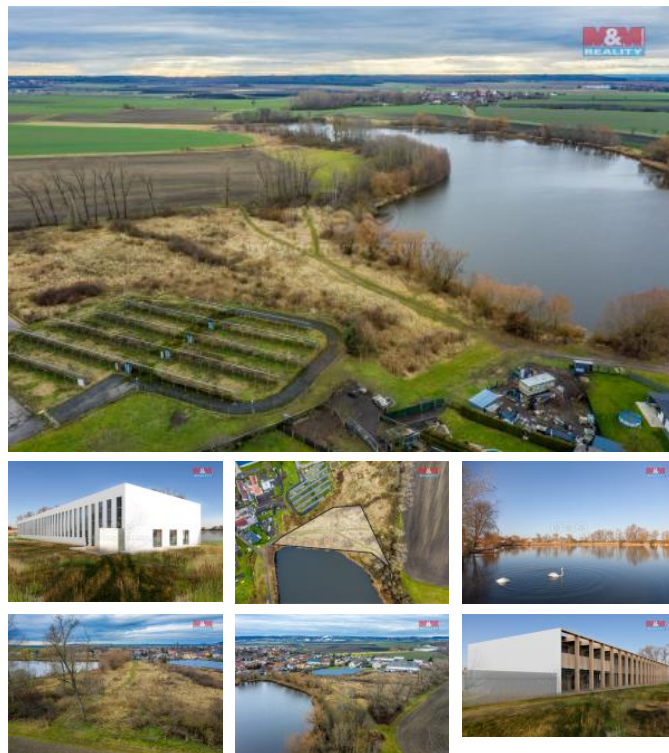

K prodeji, Pozemky

íslo inzerátu (ID): 4300507 Datum vydání: 15.01.2025

Cena za nemovitost:

2 950 001 K

Lokalita:

Mladá Boleslav

Prodáváme soubor pozemků v obci Koso ice.

Obec Koso ice má výbornou dopravní dostupnost na rychlostní silnici R10, sjezd Brodce je vzdálený 9 km, prmyslová zóna Nep evázka je 8 km a hlavní silnice mezi Mladou Boleslaví a Nymburkem je pouhé 4 km daleko.

Pozemky jsou situované na okraji obce, je k nim přístup z obecní komunikace. Jedinečná poloha u Kosoického rybníka dodává místu osobitě kouzlo.

Pozemek s rozlohou 3.497 m² je podle plánovací dokumentace určený pro drobnou výrobu, další dva pozemky nejsou určeny k výstavbě.

Pro pozemek 541/1 majitel připravil projekt výroby a architektonickou studii realizace, tato studie je součástí fotografií u inzerce.

Detailní informace k pozemku a termín prohlídky Vám poskytnu osobně.

ID inzerátu ESO:	4300507
Inzerát aktualizován:	15.01.2025
Inzerát vydán:	18.12.2024
ID zakázky v RK:	900893534
Stav:	Velmi dobrý
Vlastnictví:	Osobní
Plocha pozemku:	7406 m ²
Kód zakázky:	893534

KONTAKTNÍ ÚDAJE: