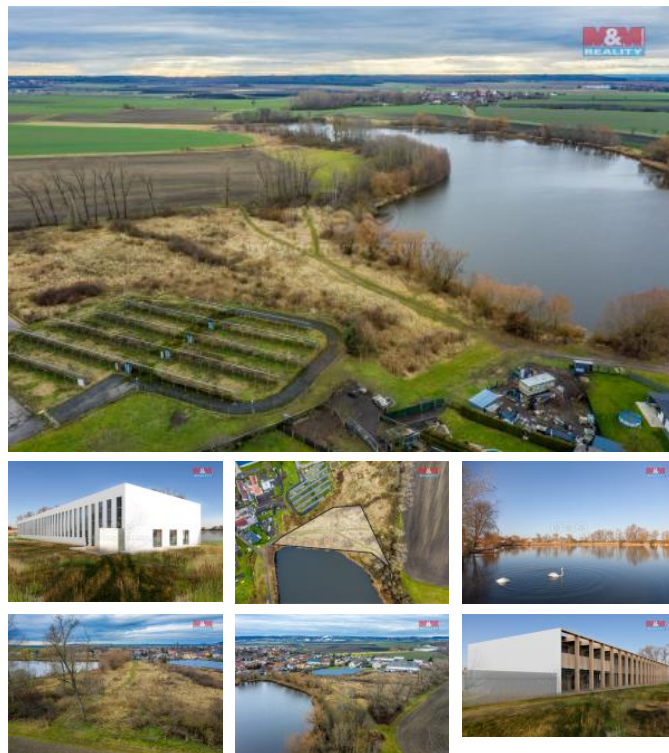

K prodeji, Pozemky

íslo inzerátu (ID): 4300507 Datum vydání: 07.03.2025

Cena za nemovitost:

2 950 001 K

Lokalita:

Mladá Boleslav

Prodáváme soubor pozemků v obci Koso ice.

Obec Koso ice má výbornou dopravní dostupnost na rychlostní silnici R10, sjezd Brodce je vzdálený 9 km, prmyslová zóna Nep evázka je 8 km a hlavní silnice mezi Mladou Boleslaví a Nymburkem je pouhé 4 km daleko.

Pozemky jsou situované na okraji obce, je k nim přístup z obecní komunikace. Jedinečná poloha u Kosoického rybníka dodává místu osobité kouzlo.

Pozemek s rozlohou 3.497 m² je podle plánovací dokumentace určený pro drobnou výrobu, další dva pozemky nejsou určeny k výstavbě.

Pro pozemek 541/1 majitel připravil projekt výroby a architektonickou studii realizace, tato studie je součástí fotografií u inzerce.

Detailní informace k pozemku a termín prohlídky Vám poskytnu osobně.

ID inzerátu ESO:	4300507
Inzerát aktualizován:	07.03.2025
Inzerát vydán:	18.12.2024
ID zakázky v RK:	900893534
Stav:	Velmi dobrý
Vlastnictví:	Osobní
Plocha pozemku:	7406 m ²
Kód zakázky:	893534

KONTAKTNÍ ÚDAJE: