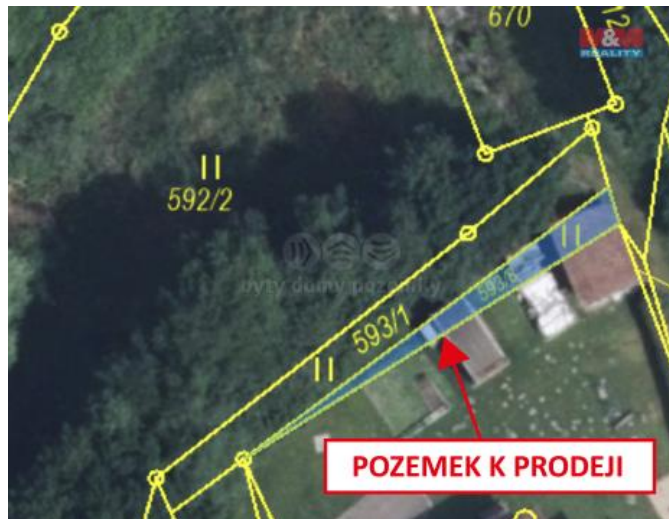

K prodeji, Pozemky

islo inzerátu (ID): 4315418 Datum vydání: 14.03.2025

Cena za nemovitost:

165 000 K

Lokalita:
Ústí nad Orlicí

Nabízíme ke koupi pozemek o velikosti 43m2 v katastrálním území Sopotnice. Pozemek je v současné době obhospodářován a lze jej okamžitě využívat. Prodej pozemku zapadá do kontextu souboru pozemků, které připravujeme do prodeje. Jedná se o zajímavou investiční příležitost. Pro více informací kontaktujte makléře. S případným financováním rádi pomůžeme.

ID inzerátu ESO:	4315418
Inzerát aktualizován:	14.03.2025
Inzerát vydán:	02.03.2025
ID zakázky v RK:	900900968
Stav:	Dobrý
Vlastnictví:	Osobní
Plocha pozemku:	43 m2
Kód zakázky:	900968

KONTAKTNÍ ÚDAJE: