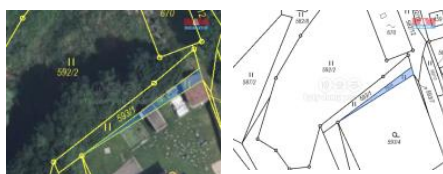

K prodeji, Pozemky

islo inzerátu (ID): 4315418 Datum vydání: 14.03.2025

Cena za nemovitost:

165 000 K

Lokalita:
Ústí nad Orlicí

Nabízíme ke koupi pozemek o velikosti 43m2 v katastrálním území Sopotnice. Pozemek je v současné době obhospodářován a lze jej okamžitě využívat. Prodej pozemku zapadá do kontextu souboru pozemků, které připravujeme do prodeje. Jedná se o zajímavou investiční příležitost. Pro více informací kontaktujte makléře. S případným financováním rádi pomůžeme.

ID inzerátu ESO:	4315418
Inzerát aktualizován:	14.03.2025
Inzerát vydán:	02.03.2025
ID zakázky v RK:	900900968
Stav:	Dobrý
Vlastnictví:	Osobní
Plocha pozemku:	43 m2
Kód zakázky:	900968

KONTAKTNÍ ÚDAJE: