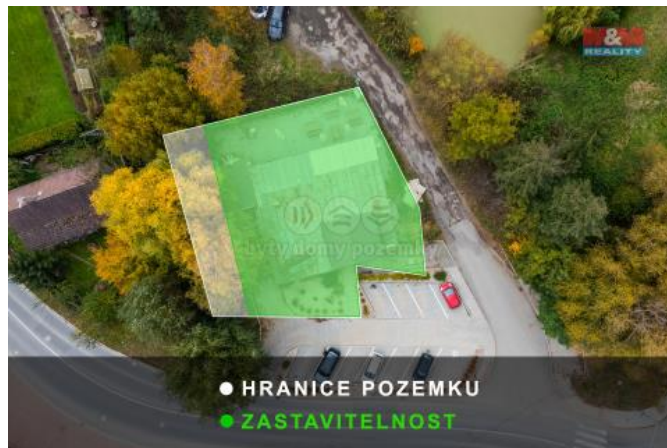

K prodeji, Pozemky

Cena za nemovitost:

15 990 000 K

íslo inzerátu (ID): 4316523 Datum vydání: 07.03.2025

Lokalita:
Praha-západ

Nabízíme k prodeji atraktivní komerční pozemek se zavedenou restaurací o rozloze 635 m², situovaný v rušné části obce Dolní Jirany - Psáry. Tento pozemek je ideální pro investory a podnikatele hledající strategické místo pro své podnikání. Katastrální území Dolní Jirany je známé svou vynikající dostupností a rozvíjející se infrastrukturou, což zajišťuje vynikající potenciál pro budoucí růst a rozvoj. Stav nemovitosti, která se zde momentálně nachází je velmi dobrý, což umožní pokračování v pohostinské činnosti, například s dostavbou ubytování v podobě penzionu a nebo rychlé zahájení výstavby komerčního objektu, či jiného podnikatelského záměru s výstavbou například obchodu, kanceláří, ordinací, školy nebo školky. Nepochybně tuto jedinou příležitost získat pozemek v prosperující lokalitě s velkým komerčním potenciálem. Pro více informací nás neváhejte kontaktovat.

ID inzerátu ESO:	4316523
Inzerát aktualizován:	07.03.2025
Inzerát vydán:	06.03.2025
ID zakázky v RK:	900901063
Stav:	Velmi dobrý
Vlastnictví:	Osobní
Plocha pozemku:	635 m ²
Kód zakázky:	901063

KONTAKTNÍ ÚDAJE: