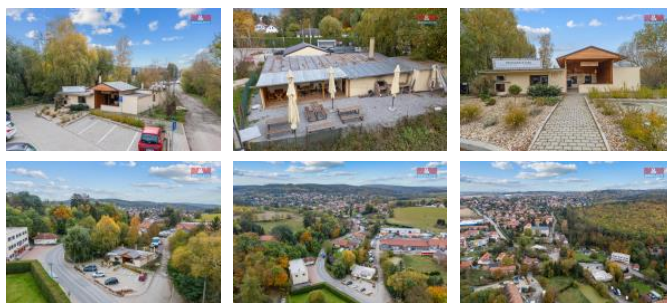

K prodeji, Pozemky

Cena za nemovitost:

15 990 000 K

íslo inzerátu (ID): 4316523 Datum vydání: 07.03.2025

Lokalita:
Praha-západ

Nabízíme k prodeji atraktivní komerční pozemek se zavedenou restaurací o rozloze 635 m², situovaný v rušné části obce Dolní Jirany - Psáry. Tento pozemek je ideální pro investory a podnikatele hledající strategické místo pro své podnikání. Katastrální území Dolní Jirany je známé svou vynikající dostupností a rozvíjející se infrastrukturou, což zajišťuje vynikající potenciál pro budoucí růst a rozvoj. Stav nemovitosti, která se zde momentálně nachází je velmi dobrý, což umožní pokračování v pohostinské činnosti, například s dostavbou ubytování v podobě penzionu a nebo rychlé zahájení výstavby komerčního objektu, či jiného podnikatelského záměru s výstavbou například obchodu, kanceláří, ordinací, školy nebo školky. Nepochybně tuto jedinou příležitost získat pozemek v prosperující lokalitě s velkým komerčním potenciálem. Pro více informací nás neváhejte kontaktovat.

ID inzerátu ESO:	4316523
Inzerát aktualizován:	07.03.2025
Inzerát vydán:	06.03.2025
ID zakázky v RK:	900901063
Stav:	Velmi dobrý
Vlastnictví:	Osobní
Plocha pozemku:	635 m ²
Kód zakázky:	901063

KONTAKTNÍ ÚDAJE: